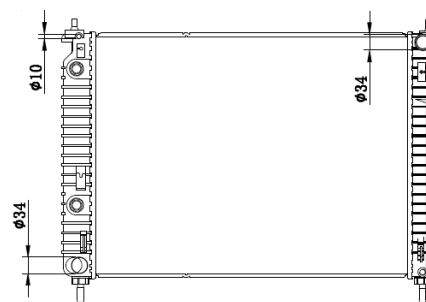

<b>GMC</b>	SATURN VUE'	(A/T)	<b>A/P</b>
<b>Core Size</b>	: 670 X 508 X 26 mm		
<b>OEM Ref.</b>	<b>Other ref.</b> : -		
<b>YEAR</b>	2008-2009		

**IMS 9283**

<b>GMC</b>	SATURN VUE'	(A/T)	<b>A/P</b>
<b>Core Size</b>	: 670 X 508 X 26 mm		
<b>OEM Ref.</b>	<b>Other ref.</b> : -		
<b>YEAR</b>	2007-2009		