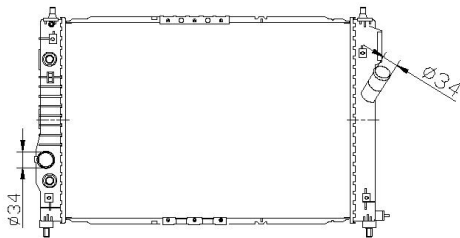

IMS 6210-EA

CHEVROLET	AVEO/KALOS	A/T	A/P
Core Size	: 596 X 418 X 26 mm		
OEM Ref.		Other ref.:	-
YEAR	: 2009-2010