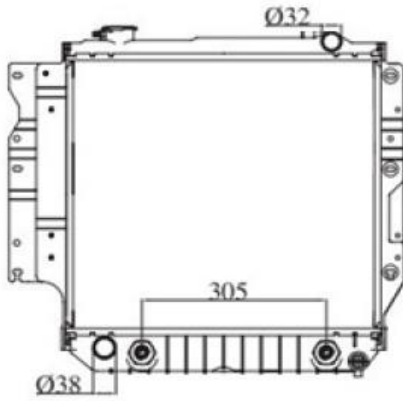

IMS 8297

CHRYSLER	WRANGLER I (YJ, SJ_) 4.2	(A/T)	A/P
Core Size	: 458 X 488 X 32 mm		
OEM Ref.	: 52028114 -52028120 -52029122	Other ref. :	2101
YEAR	1986-2007