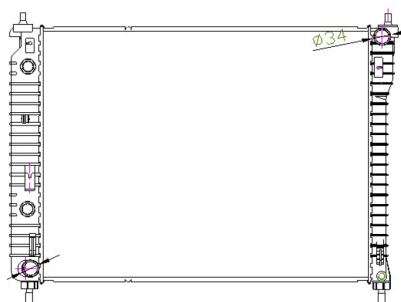

<b>GMC</b>	SATURN VUE'	(A/T)	<b>A/P</b>
<b>Core Size</b>	: 670 X 508 X 26 mm		
<b>OEM Ref.</b>	<b>Other ref.</b> : -		
<b>YEAR</b>	2008-2009		

**IMS 9283**

<b>GMC</b>	SATURN VUE'	(A/T)	<b>A/P</b>
<b>Core Size</b>	: 670 X 508 X 26 mm		
<b>OEM Ref.</b>	<b>Other ref.</b> : -		
<b>YEAR</b>	2007-2009		