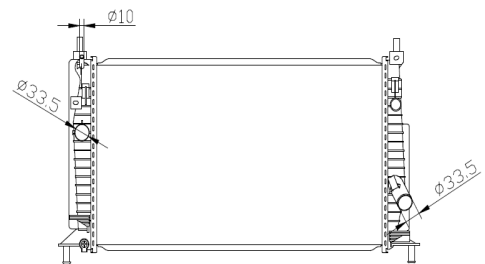

IMS 7243

FORD	FOCUS C-MAX 1.6 TDCi	M/T	A/P
Core Size	: 670 X 368 X 16 mm		
OEM Ref.	: 1230987 -1251 092 -1 300 467	Other ref. :	2696
YEAR	2003-2012