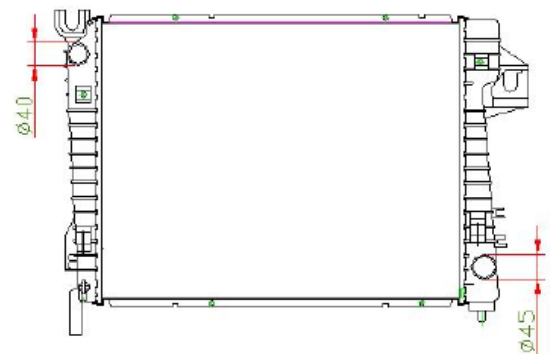

IMS 5212

CHRYSLER DODGE RAM (A/T) A/P
Core Size : 610 X 478 X 36 mm
OEM Ref. : 52028829-52028829AB -52028829AC **Other ref.:** 2479
YEAR 2002-2005