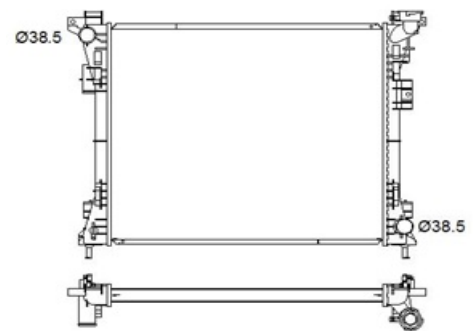

## IMS 7203

**CHRYSLER** GRAND VOYAGER V (RT) 3.8 (M/T) A/P

**Core Size** : 613 X 518 X 26 mm

**OEM Ref.** : 4677751AB -4677755AA -4677755AD **Other ref.** : 13064

**YEAR** 2007&2008&2011