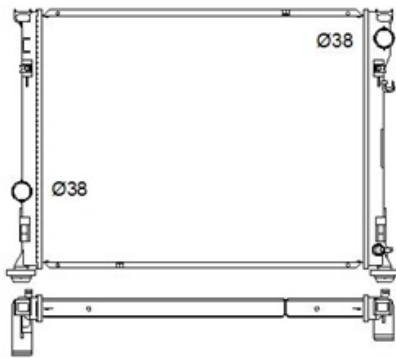

IMS 7200

CHRYSLER 300 C (LX) 3.0 CRD (M/T) A/P

Core Size : 615 X 468 X 32 mm

OEM Ref. : 05170742AA -05175367AA -5137691AA

Other ref. : -

YEAR 2004-2012