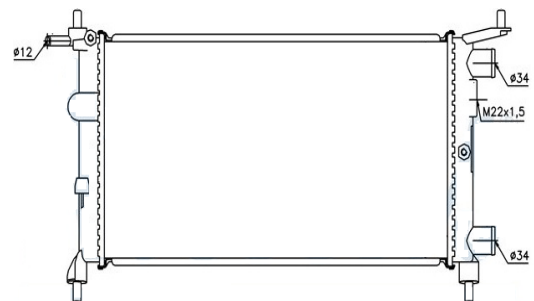

IMS 9231

CHEVROLET	CORSA Stufenheck 1.0	M/T	A/P
Core Size	: 530 X 269 X 22 mm		
OEM Ref.	: 90531547 -1300173	Other ref.:	63290
YEAR	1994-2002