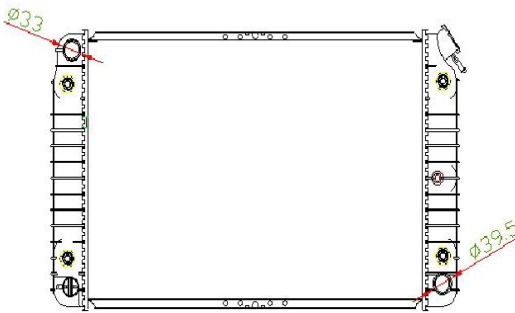

**Core Size** : 470 X 578 X 26 mm

**OEM Ref.** : 15828003 -15828004 -19153663 **Other ref.** : 2855

**YEAR** 2009-2012

**IMS 6213**

**GMC** OLD MOBILE (A/T) A/P

**Core Size** : 673 X 438 X 40 mm

**OEM Ref.** **Other ref.** : -