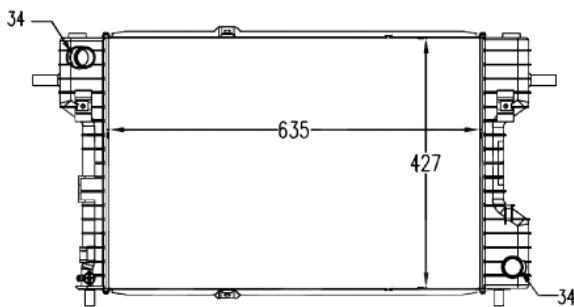

IMS 7264

FORD	Freestyle SE V6 3.0L	A/T	A/P
Core Size	: 635 X 427 X 26 mm		
OEM Ref.	: 5F9Z8005AA	Other ref. :	2761
YEAR	2005-2007