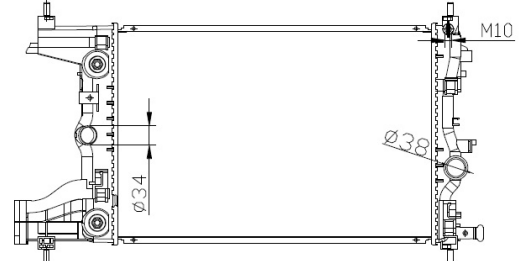

IMS 7234

CHEVROLET	CRUZE (J300) 1.8 LPG	A/T	A/P
Core Size	: 580 X 398 X 16 mm		
OEM Ref.	: 1300 300 -13267652 -39074666 Other ref.: 13197		
YEAR	2009&2011-2012