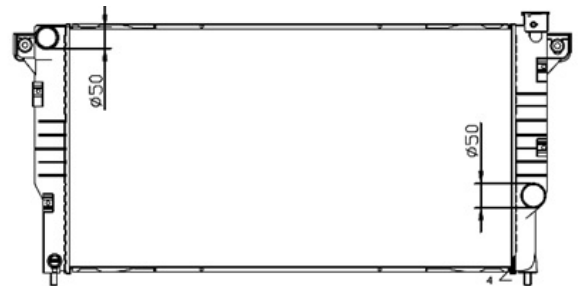

IMS 6298-E

CHRYSLER	SEBRING (JS) 2.0 VVT	(M/T)	A/P
Core Size	: 700 X 418 X 26 mm		
OEM Ref.	: 5191249AA -68004049AA -68004049AB	Other ref. : 2951	
YEAR	2006-2010