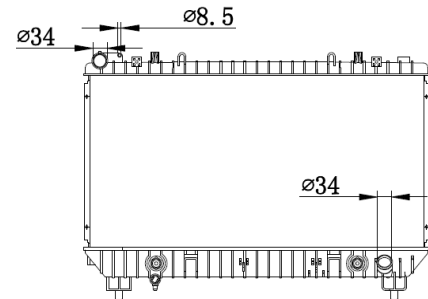

IMS 7244

CHEVROLET	CAMARO 3.6	A/T	A/P
Core Size	: 385 X 758 X 26 mm		
OEM Ref.	: 92218353 Other ref.: 13141		
YEAR	2011