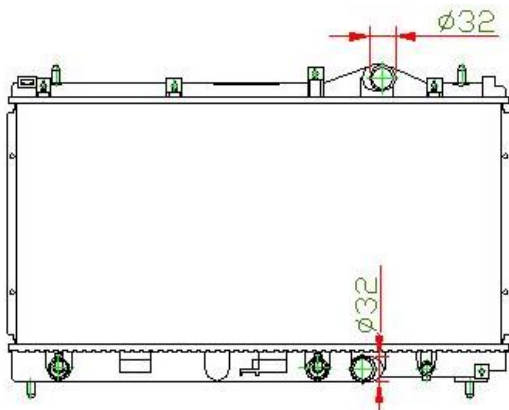

IMS 5211

CHRYSLER NEON(PL) 2.0 16V (A/T) A/P
Core Size : 300 X 608 X 16 mm
OEM Ref. : K4495947 -K4546705 -K4740097 **Other ref.:** 1548
YEAR 1994-2006