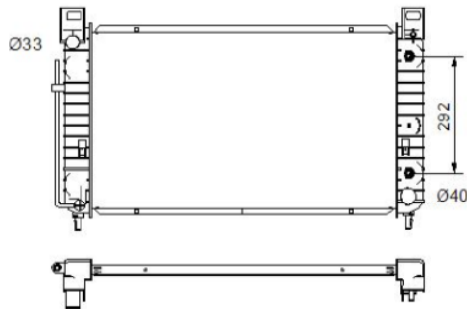

IMS 6220-LP

GMC	CADILLAC ESCALADE 5.7	(A/T)	A/P
Core Size	: 864 X 438 X 26 mm		
OEM Ref.	: 52486597 -52486598 -52487603	Other ref. : 2423	
YEAR	1998-2006