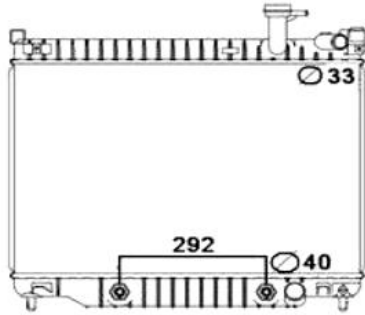

IMS 7230

CHEVROLET	Trailblazer Base V8 5.3L	A/T	A/P
Core Size	: 460 X 678 X 26 mm		
OEM Ref.	: 52403674 -8151622130 -8151790520 Other ref.: 2563		
YEAR	2004-2009