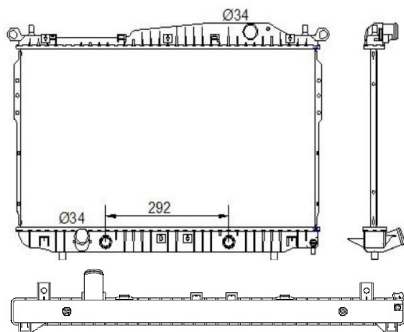

IMS 5249-EA

CHEVROLET	EPICA (KL1) 2.0	A/T	A/P
Core Size	: 373 X 698 X 16 mm		
OEM Ref.	: 96815276 -96815277 -9	Other ref.:	-
YEAR	2005-2006