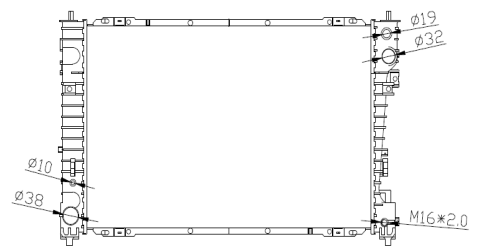

IMS 7293

FORD	Ford Escape Limited V6 3.0L	M/T	A/P
Core Size	: 700 X 448 X 26 mm		
OEM Ref.	: 8L8Z8005B -ZC515200	Other ref. :	13041
YEAR	2008-2012