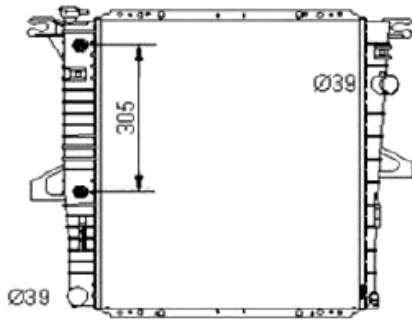

IMS 7218

FORD	USA EXPLORER 4.0 V6 4WD	A/T	A/P
Core Size	: 528 X 603 X 26 mm		
OEM Ref.	: 1L5Z8005NA -3787236- 3955151	Other ref. :	2310
YEAR	1998-2001