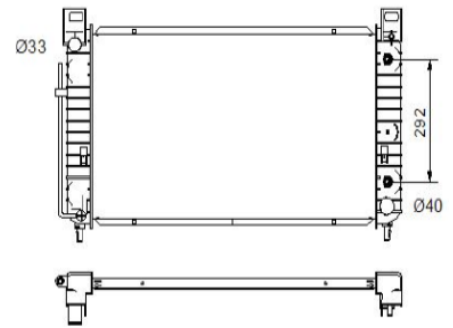

IMS 6220

GMC CADILLAC ESCALADE 5.7 (A/T) A/P

Core Size : 864 X 438 X 32 mm

OEM Ref. : 52486597 -52486598 -52487603 **Other ref.** : 2423

YEAR 1998-2006