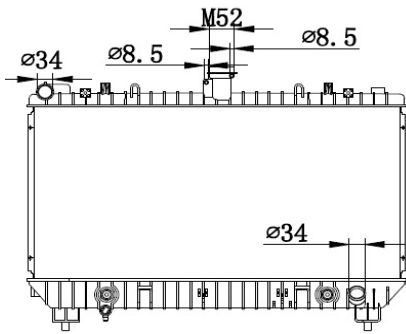

IMS 7245

CHEVROLET	CAMARO 6.2	A/T	A/P
Core Size	: 385 X 758 X26 mm		
OEM Ref.	: 92218352	Other ref.:	13142
YEAR	2009-2015