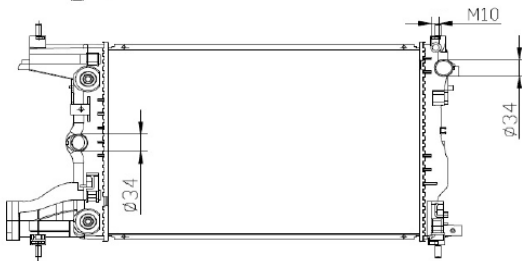

IMS 7233

CHEVROLET	CRUZE (J300) 1.8	A/T	A/P
Core Size	: 580 X 378 X 16 mm		
OEM Ref.	: 13267651 -13267653 -52422263 Other ref.: -		
YEAR	2009&2011-2012