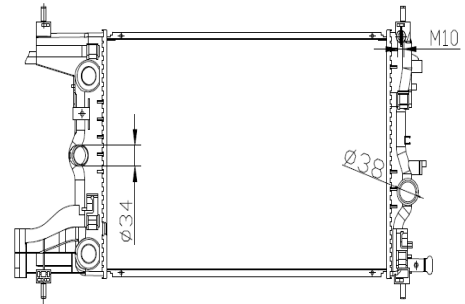

IMS 7249

CHEVROLET	CRUZE (J300) 1.4	M/T	A/P
Core Size	: 580 X 378 X16 mm		
OEM Ref.	: 1300302 -13267656	Other ref.:	-
YEAR	2003-2007