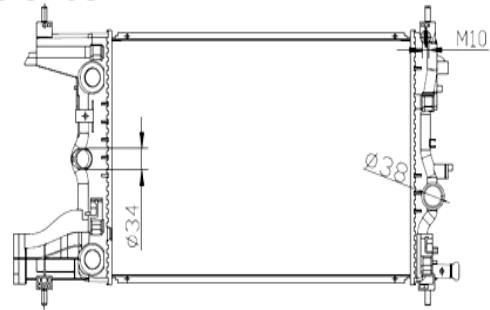

IMS 8205

CHEVROLET	CRUZE (J300) 1.6	A/T	A/P
Core Size	: 580 X 378 X 22 mm		
OEM Ref.	: 13267652	Other ref.:	13197
YEAR	2006&2009&2011