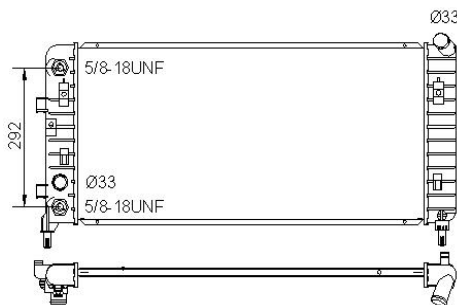

IMS 7235

CHEVROLET	Impala LTZ V6 3.9L	A/T	A/P
Core Size	: 745 X 358 X 16 mm		
OEM Ref.	: 10344419 Other ref.: 2827		
YEAR	2006-2011