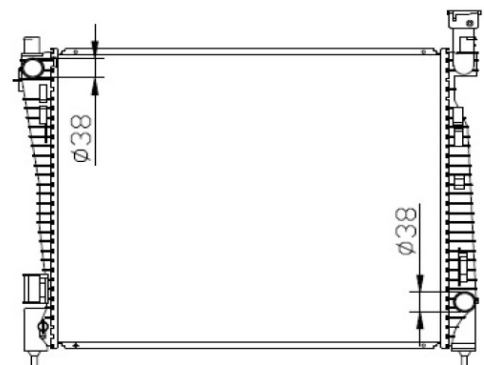

IMS 7222

CHRYSLER CHEROKEE IV 3.6 VVT 4x4 (M/T) A/P

Core Size : 635 X 528 X 26 mm

OEM Ref. : 55038001AG -55038001AH Other ref. : 13200

YEAR 2010&2011&2016