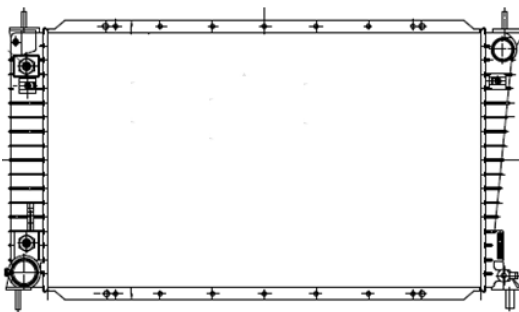

IMS 9297

FORD	EXPEDITION 4.6 XLT	A/T	A/P
Core Size	: 808 X 427 X 42 mm		
OEM Ref.	: F75Z8005JA -F75Z8005LA-F85Z8005MA	Other ref. :	2136
YEAR	1996-2006