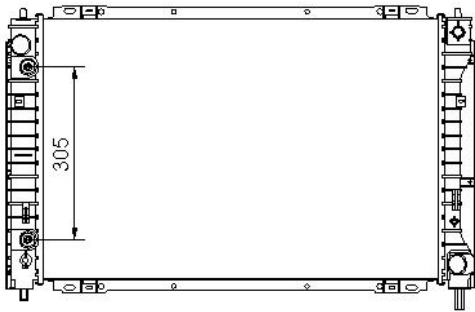

IMS 9221

FORD	ESCAPE L4 2.3	A/T	A/P
Core Size	: 700 X 458 X 26 mm		
OEM Ref.	: YL8H8005KB -YL8Z8005JA -4098941	Other ref. :	2306
YEAR	2005-2008