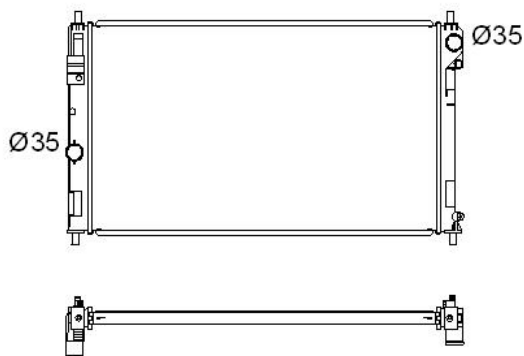

IMS 7210

CHRYSLER SEBRING Cabriolet (JS) 2.7 (A/T) A/P

Core Size : 700 X 418 X 26 mm

OEM Ref. : 5191249AA-68004049AA-68004049AB Other ref. : 2951

YEAR 2006-2010