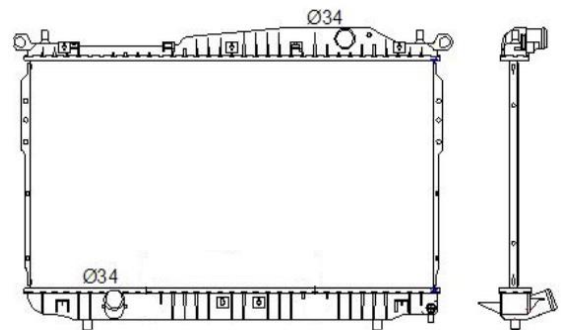

IMS 5250-E

CHEVROLET	EPICA (KL1) 2.0	M/T	A/P
Core Size	: 373 X 698 X 26 mm		
OEM Ref.	: 96815276 -96815277 -96887351	Other ref.:	-
YEAR	2005-2006