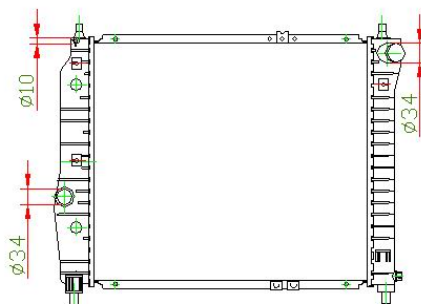

IMS 5227

CHEVROLET	AVEO Stufenheck	A/T	A/P
Core Size	: 480 X 418 X 26 mm		
OEM Ref.	: 96536524 -96816482 -P96536524	Other ref.	-
YEAR	2005-2007