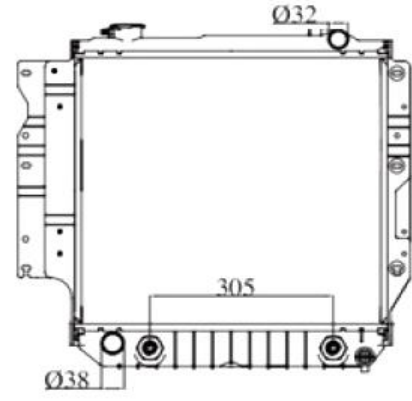

IMS 8298

same IMS 9253

CHRYSLER	JEEP WRANGLER I 2.5	(A/T)	A/P
Core Size	: 460 X 488 X 32 mm		
OEM Ref.	: 52004781 -52028041 -52028112	Other ref. :	1015
YEAR	1988-2007