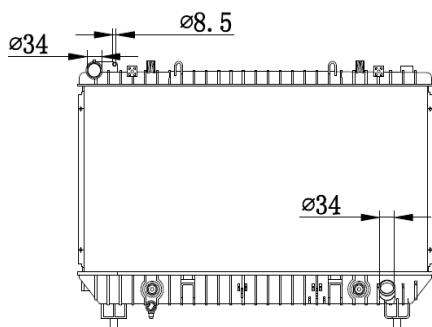

IMS 9217

CHEVROLET	CAMARO 3.6	A/T	A/P
Core Size	: 385 X 758 X 16 mm		
OEM Ref.	: 92218353	Other ref.:	13141
YEAR	2009-2010