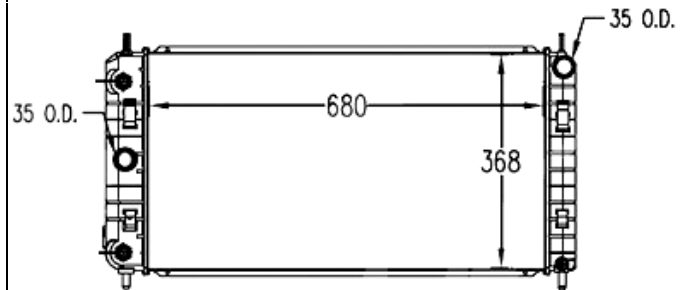

IMS 10246

CHEVROLET	Malibu Base L4 2.4L	A/T	A/P
Core Size	: 680 X 357 X 26 mm		
OEM Ref.	: 52495681	Other ref.:	2864
YEAR	2008-2012