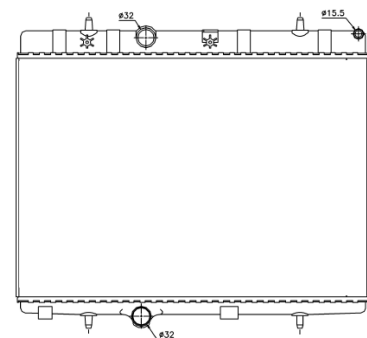

IMS 9223

CITROEN	C3 I (FC_) 1.4 16V	M/T	A/P
Core Size	: 380 X 560 X 26 mm		
OEM Ref.	1330-P8 -1330P9-1333A1		
YEAR	2002-2005&2009-2015