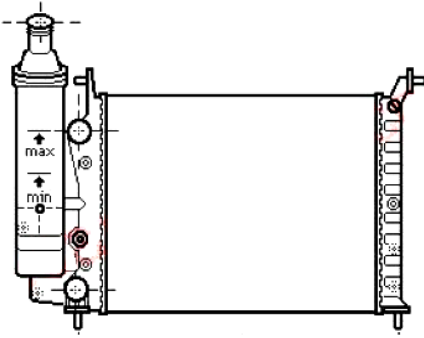

IMS 4291

FIAT	PALIO (178BX) 1.0	M/T	A/P
Core Size	: 430 X 359 X R mm		
OEM Ref.	: 46449096		
YEAR	1996-2003