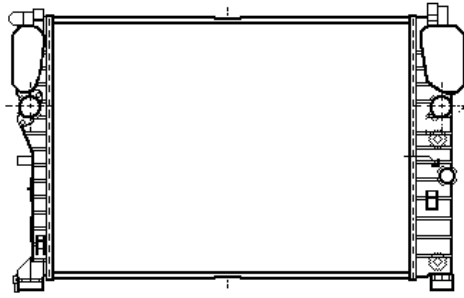

IMS 10263

Mercedes Z CLS (C219) CLS 350 , Z E-CLASS (W211) E 55 A/T A/P

Core Size : 640X 460 X 36 mm

OEM Ref. : 1211 500 32 02 -A2115000802 -A2115003202

YEAR 2002-2010