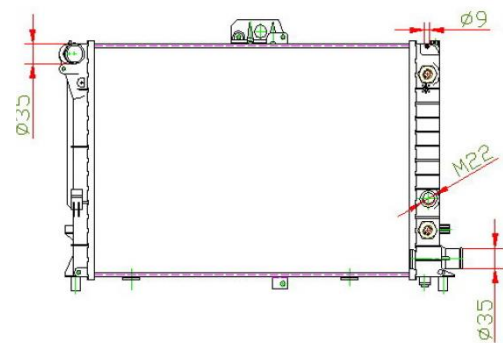

IMS 5228

SAAB		A/T	A/P
Core Size	: 550 X 388 X 32 mm		
OEM Ref.	75500098		
YEAR			

IMS 5285

BYD		M/T	A/P
Core Size	: 340 X 708 X 16 mm		
OEM Ref.			
YEAR			

IMS 5287

SAAB 9000 Schrägheck 2.0 -16 CS		A/T	A/P
Core Size	: 500 X 398 X 32 mm		
OEM Ref.	: 4360327-7599194-4660293		
YEAR	1989-1998		