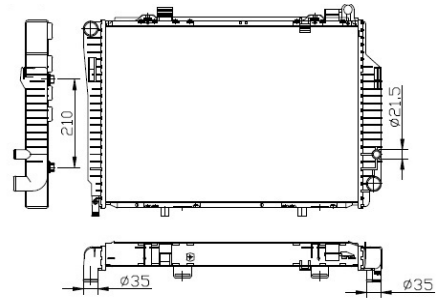

IMS 8213

Mercedes	C-CLASS T-Model (S202) C 200 T D	A/T	A/P
Core Size	: 610X 418 X 42 mm		
OEM Ref.	: 2025006403 - A2025006403		
YEAR	1997-2001