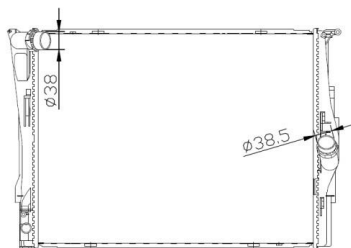

IMS 6203

BMW	Cabriolet (E93) 330 i	M/A	A/P
Core Size	: 600 X 458 X 32 mm		
OEM Ref.	: 17117559273 -7521048 -7559273		
YEAR	2004-2015