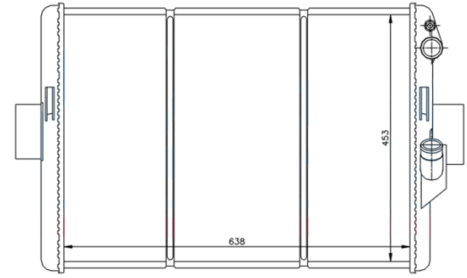

IMS 9227

IVECO	DAILY II Kasten/Kombi	M/T	A/P
Core Size	: 638 X 453 X 32 mm		
OEM Ref.	: 1907918 -93809189 -93809326		
YEAR	: 1989-1998		

IMS 10279

IVECO	DAILY III Kasten/Kombi 35 C 14, 35 S 14	A/T	A/P
Core Size	: 650 X 455 X R mm		
OEM Ref.	: 500039637 -504045487 -504045489		
YEAR	: 2002-2011		