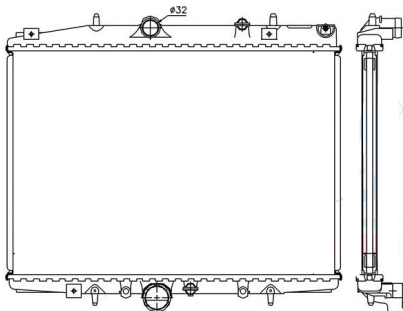

IMS 5246

PEUGEOT	406	(M/T)	A/P
Core Size	: 378 X 538 X 26 mm		
OEM Ref.	: 1331.FT -1331.GV -9636170580		
YEAR	2001-2004