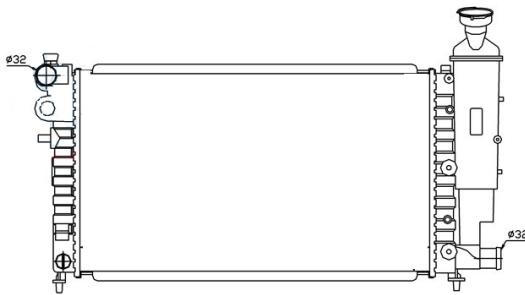

IMS 6269

CITROEN	SAXO (S0, S1) 1.0 X	M/T	A/P
Core Size	: 530 X 298 X 22 mm		
OEM Ref.	133029 -1331S9 -1331T2		
YEAR	1996-2003