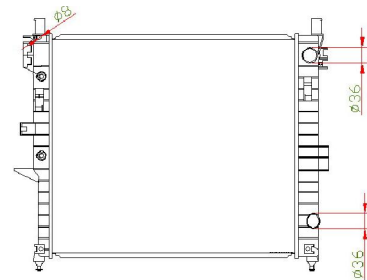

IMS 6201

Mercedes	M-CLASS (W163) ML 270 CDI		A/P
Core Size	: 610 X 538 X 32mm		
OEM Ref.	: 1635000103 - A1635000103		
YEAR	1999-2005