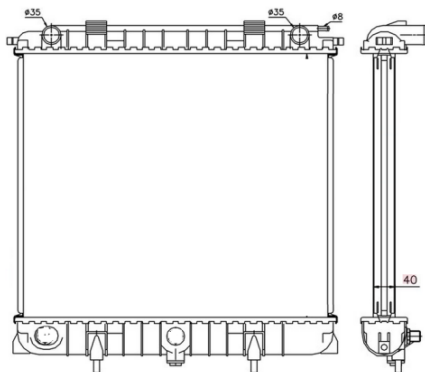

IMS 4229

LAND ROVER RANGE ROVER II (P38A) 2.5 D 4x4	M/T	A/P
Core Size	: 485 X 568 X 56 mm	
OEM Ref.	: ESR2270-PCC106920-	
YEAR	PCC108470 1994-2002