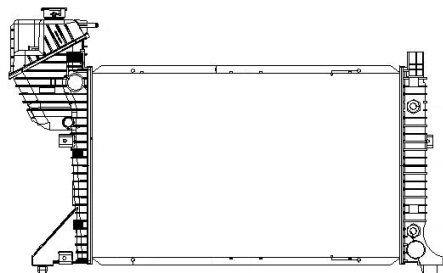

IMS 3265

Mercedes SPRINTER 2-t Bus A/P

Core Size : 680 X 408 X 42mm
OEM Ref. : 9015003800 - 5104117AA - A9015003800
YEAR 2000-2006