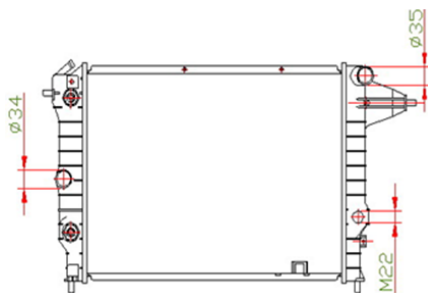

IMS 4299

OPEL	VECTRA A (86 , 87_) 1.7 D	A/T	A/P
Core Size	: 535 X 378 X 26 mm		
OEM Ref.	:90442583 -3096382 -52450801		
YEAR	1988-1995