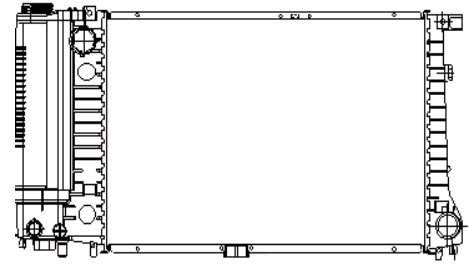

IMS 1213

BMW	520 i 24V	M/T	A/P
Core Size	: 520 X 329 X 32 mm		
OEM Ref.	: -1711.1.712.992 -1711.1.719.308 -1711.1.723.941		
YEAR	1995-2000