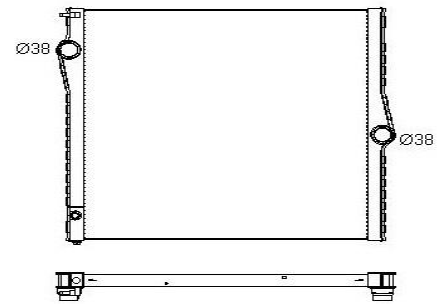

IMS 8217

BMW	Z3 Roadster (E36) M 3.2	A/T	A/P
Core Size	: 550 X 408 X 32 mm		
OEM Ref.	: 17112244647 -17112272281 -17112446647		
YEAR	1994-2003		

IMS 9293

BMW		M/T	A/P
Core Size	: 597 X 438 X 42 mm		
OEM Ref.			
YEAR			

IMS 9294

BMW		M/T	A/P
Core Size	: 590 X 598 X 32 mm		
OEM Ref.			
YEAR			

IMS 9296

BMW	X5 (E53) 3.0 i	M/T	A/P
Core Size	: 590 X 598 X 42 mm		
OEM Ref.	: 17107544669 -17111391104 -17111439102		
YEAR	2001-2010		