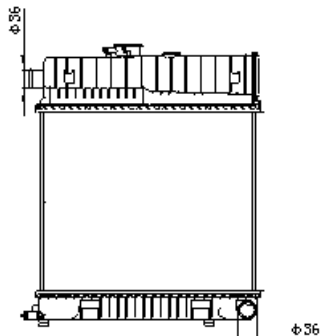

Core Size : 650 X 399 X 26 mm
OEM Ref. : 2025003703 -A2025003203 -A2025003703
YEAR 1996-2004

IMS 4209

Mercedes CLK Cabriolet (A208) 200 M/T A/P

Core Size : 360 X 428 X 32 mm
OEM Ref. : 2025002003 -A2025002603 -A2025005803
YEAR 1993-2002