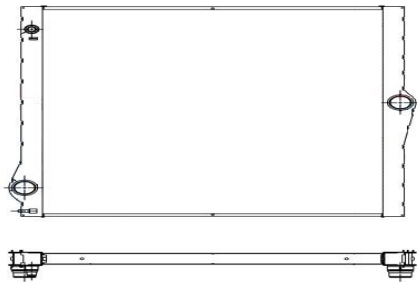

IMS 11275AL/AL

BMW	X5 E70 30si	M/T	A/T
Core Size	: 587x598x32 mm		
OEM Ref.	: 17117533471 -17117537103 -17117585035		
YEAR	2005-2010