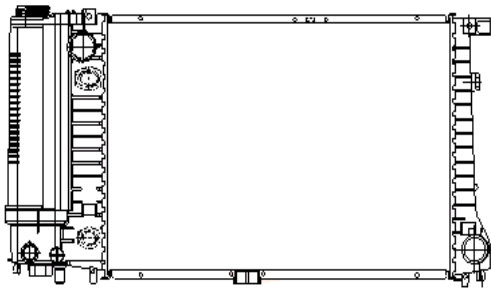

IMS 1213-A

BMW	520 i 24V	A/T	A/P
Core Size	: 520 X 329 X 32 mm		
OEM Ref.	: -1711.1.712.992 -1711.1.719.308 -1711.1.723.941		
YEAR	1995-2000