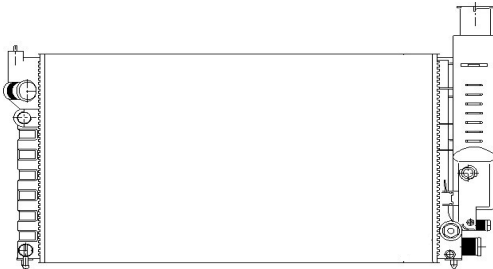

IMS 11204

PEUGEOT	405 I 1.6	(M/A)	A/P
Core Size	: 610 X 378 X R mm		
OEM Ref.	: 1300.N6 -1300.W6 -1331.RF		
YEAR	19987-1996