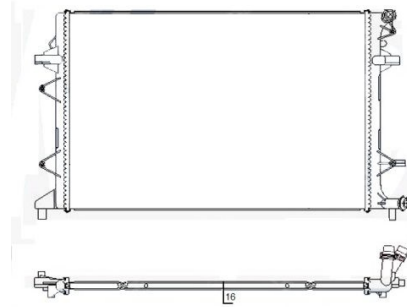

IMS 11242

VOLKSWAGEN	JETTA IV (162, 163) 1.4 TSI Hybrid	M/A	A/P
Core Size	: 625 X 438 X 16 mm		
OEM Ref.	: 1K0121251EB		
YEAR	2011