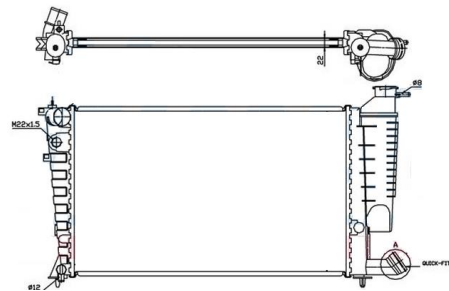

IMS 5254

PEUGEOT	306 1.4 i	(M/T)	A/P
Core Size	: 610 X 378 X R mm		
OEM Ref.	: 1330.45 -1331.CS		
YEAR	1997-2005		

IMS 1265-A

PEUGEOT	206	(M/T)	A/P
Core Size	: 377 X 538 X 16 mm		
OEM Ref.	: 1331LS -1331Y5 -133313		
YEAR	1996-2011		