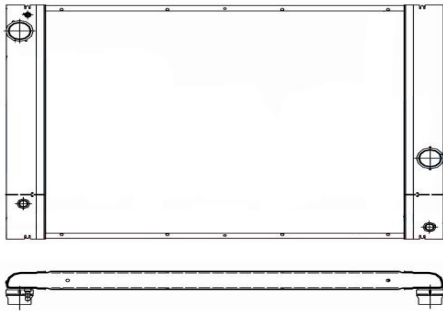

IMS 6202-E

BMW	(E60) 520 i	M/T	A/A
Core Size	: 620 X 488 X 32 mm		
OEM Ref.	: 4.513.781 -7.534.914 -7.553.666		
YEAR	2005-2010