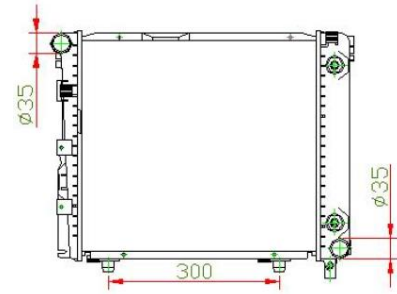

IMS 4290

Mercedes	SALOON (W124) 200 E , 230 E	A/T	A/P
Core Size	: 410 X 368 X 32 mm		
OEM Ref.	: 201 500 29 03 - A2015002903		
YEAR	2002-2010