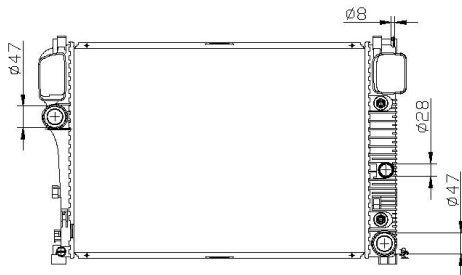

IMS 6200

Mercedes	MERCEDES 1924	A/T	A/P
Core Size	: 640 X 448 X 36 mm		
OEM Ref.	: 2215003103 - A2215000003 - A2215000203		
YEAR	2005-2013