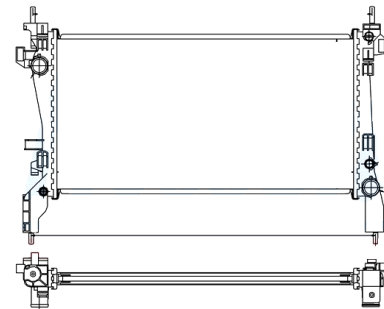

IMS 7282

CITROEN	NEMO Kombi 1.3 HDi 75	M/T	A/P
Core Size	: 630 X 319 X 26 mm		
OEM Ref.	: 1330Y1 -1330Y4 -51780659		
YEAR	08-09-10-15-16