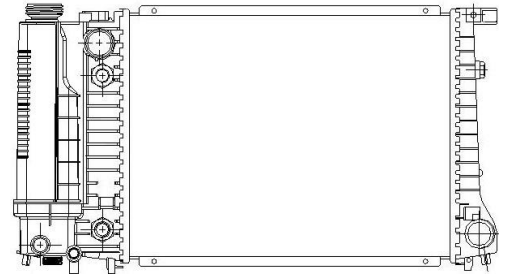

IMS 1214

BMW	520 i, 316 i, 318 i,	A/T	A/ P
Core Size	: 440 X 329 X 32 mm		
OEM Ref.	: 1711.1.719.303 -1711.1.719.305 -1711.1.7129.839		
YEAR	1987-1997