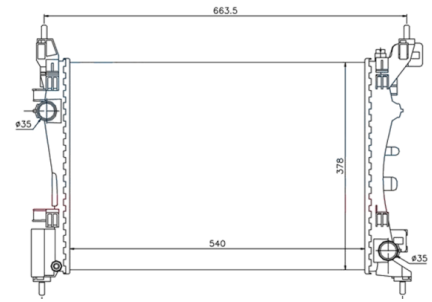

IMS 9229

FIAT	FIORINO Kasten/Kombi (225_) 1.4	M/T	A/P
Core Size	: 540 X 378 X 22 mm		
OEM Ref.	: 51864284 -55700447		
YEAR	2006-2012