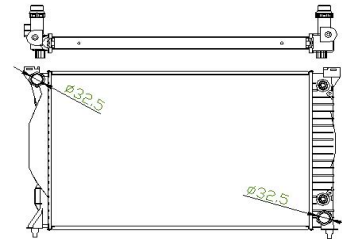

IMS 5204

AUDI	AUDI A4 2.4 A/T	A/P
Core Size	: 630 X 398 X 32 mm	
OEM Ref.	8E0 121 251 P	
YEAR	2001-2005