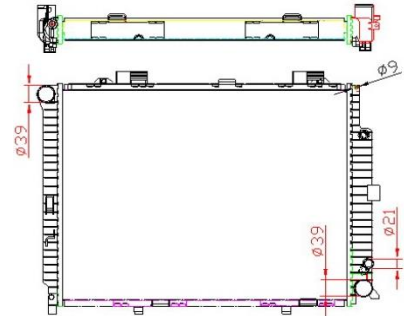

IMS 8248

Mercedes	E-CLASS (W210) E 300 Turbo-D	A/P
Core Size	: 640X 488 X 42mm	
OEM Ref.	: 210500703 - A2105003203-A2105003503	
YEAR	1996-1999