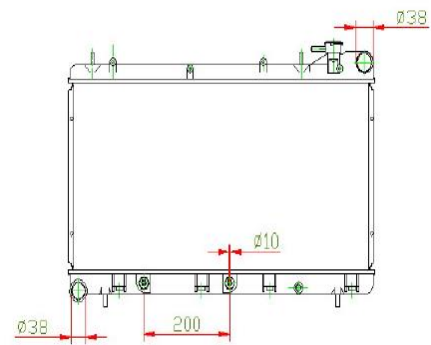

IMS 5219

SUBARU	IMPREZA Coupe (GFC) 1.8 AWD	A/T	A/P
Core Size	: 340 X 688 X 16 mm		
OEM Ref.	: 45199FA000-45199FA030-45199FA040		
YEAR	1992-2002