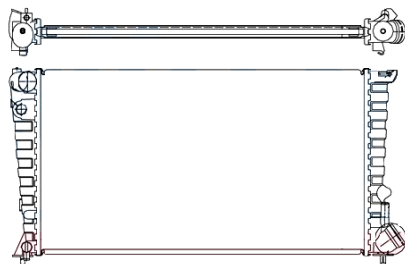

IMS 10293

CITROEN	BERLINGO Kasten (M) 1.9 D 70	M/T	A/P
Core Size	: 667 x 359 X R mm		
OEM Ref.	133058 -1330C9 -1331EW		
YEAR	1992-2000