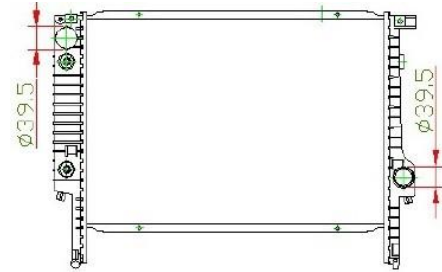

IMS 6204

BMW	X5	M/A	
Core Size	: 685 X 598 X 32 mm		
OEM Ref.	: 171117537103		
YEAR	2009		

IMS 7263

BMW	Cabriolet (E93) 330 i	M/T	A/P
Core Size	: 590 X 478 X 32 mm		
OEM Ref.	: 17117507972 -17117532770 -17117585440		
YEAR	2001-2010		

IMS 8217

BMW	Z3 Roadster (E36) M 3.2	A/T	A/P
Core Size	: 550 X 408 X 32 mm		
OEM Ref.	: 17112244647 -17112272281 -17112446647		
YEAR	1994-2003		

IMS 9293

BMW		M/T	A/P
Core Size	: 597 X 438 X 42 mm		
OEM Ref.			
YEAR			