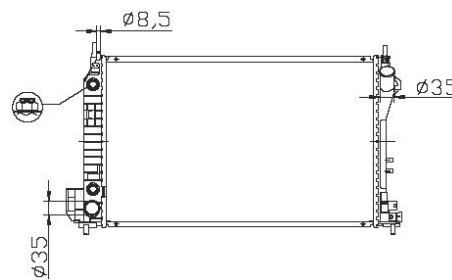

IMS 5283

OPEL	VECTRA Stufenheck (ZC) 3.2 i	A/T	A/P
Core Size	: 650 X 388 X 32 mm		
OEM Ref.	1300247-24 41 8344		
YEAR	2002-2006