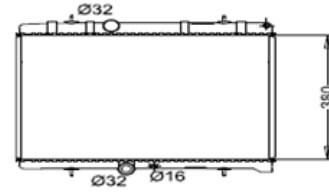

IMS 9249-ME

PEUGEOT PEUGEOT 307 2.0HDI 110 307 A/T

Core Size : 380 X 548X22 mm

OEM Ref. : 1330.84 -1330.86 -1330.A1

YEAR 1998-2011

IMS 10288-L

PEUGEOT 307 2.0 i 16V/2.0 (GAS), (M/T) A/P

Core Size : 380 X 548 X 22 mm