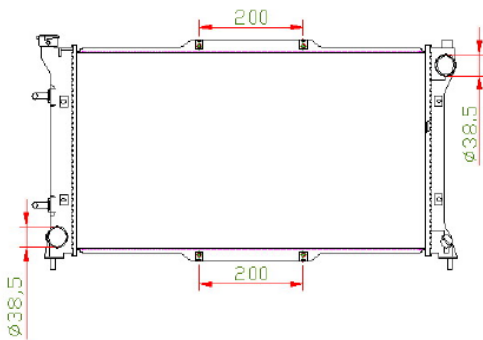

IMS 5220

SUBARU	LEGACY II (BD) 2.0 i 4WD	A/T	A/P
Core Size	: 675 X 358 X 16 mm		
OEM Ref.	: 45199AC041-45199AC070-45199AC071		
YEAR	1994-1999