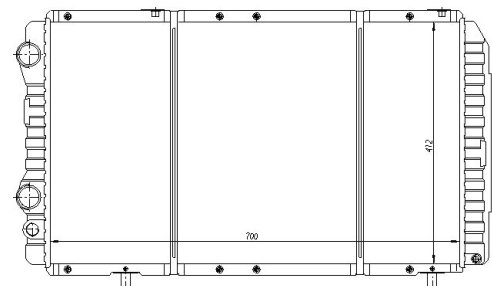

IMS 2287

FIAT	PUNTO (176_) 60 1.2	M/T	A/P
Core Size	: 700 X 412 X 26 mm		
OEM Ref.	: 71735349 -71749744 -1307392080		
YEAR	1994-2002