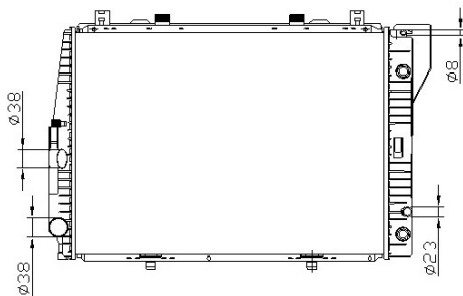

IMS 8249

Mercedes	S-CLASS (W140) 300 SE, A/T	A/P
Core Size	: 667X 468 X 32/40 mm	
OEM Ref.	: 1405000403 -A1405000303 -A1405000403	
YEAR	1991-1998