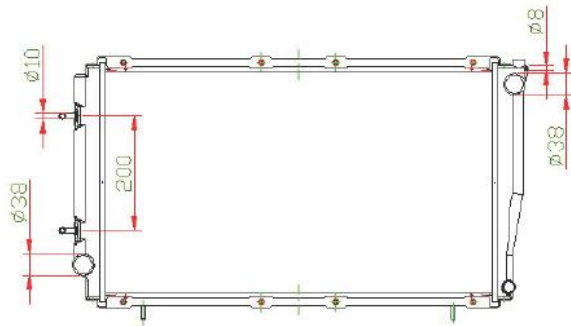

IMS 5288

SUBARU LEGACY A/T A/P

Core Size : 675 X 388 X 26 mm

OEM Ref. 45000-AA181

YEAR 1992-1998