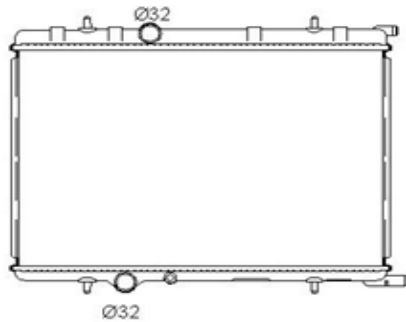

IMS 9249

PEUGEOT PEUGEOT 307 2.0HDI 110 307 A/T **A/P**

Core Size : 380 X 538 X 16 mm

OEM Ref. : 1330.84 -1330.86 -1330.A1

YEAR 1998-2011