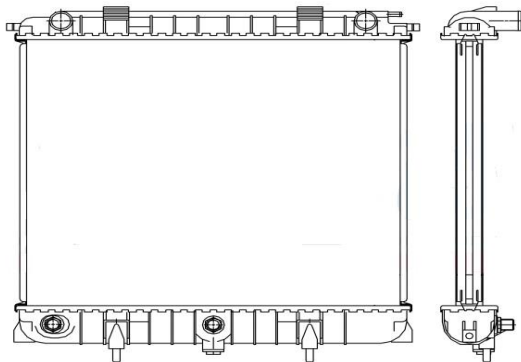

LAND ROVER ROVER II (LP_) 2.5 D 4x4 A/T A/P

Core Size 485 x 568 x 56 mm

OEM Ref. -ESR2270 -ESR2502 -PCC106920

YEAR 1994-2002

IMS 4230

LAND ROVER Rover 2.5 TD M/T A/P

Core Size 485 x 568 x 56 mm

OEM Ref. -ESR2270 -ESR2502 - PCC106930