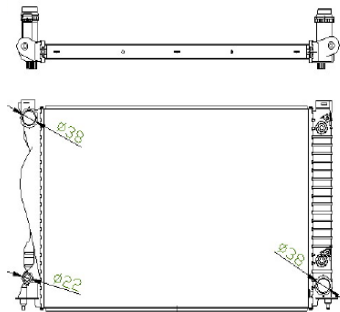

IMS 5205

AUDI	A6 (4F2, C6) 2.4 A/T	A/P
Core Size	: 677 X 448 X 32 mm	
OEM Ref.	: 4F0121251AA -4F0121251AF -4F0121251M	
YEAR	2004-2011