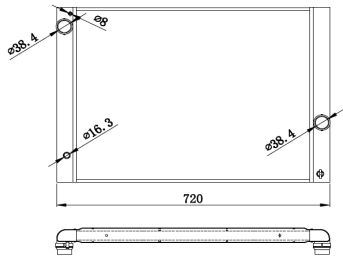

IMS 7263

BMW	Cabriolet (E93) 330 i	M/T	A/P
Core Size	: 590 X 478 X 32 mm		
OEM Ref.	: 17117507972 -17117532770 -17117585440		
YEAR	2001-2010