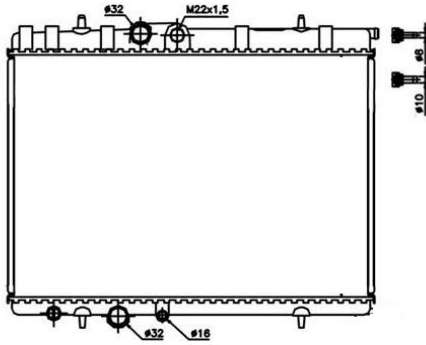

IMS 5254

PEUGEOT	306 1.4 i	(M/T)	A/P
Core Size	: 610 X 378 X R mm		
OEM Ref.	: 1330.45 -1331.CS		
YEAR	1997-2005		

IMS 1265-A

PEUGEOT	206	(M/T)	A/P
Core Size	: 377 X 538 X 16 mm		
OEM Ref.	: 1331LS -1331Y5 -133313		
YEAR	1996-2011		