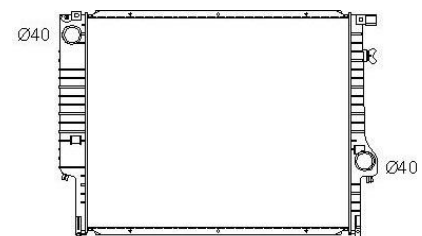

IMS 4243-A

BMW	320 , 325 , 323 i2.5	A/T	A/P
Core Size	: 550 X 439 X 32 mm		
OEM Ref.	: 1.469.179 -1.728.908 -1711.1.469.179		
YEAR	1990-1999