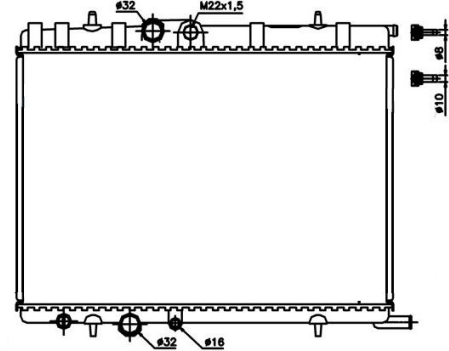

IMS 1271-EA

PEUGEOT	307	(M/T)	A/P
Core Size	: 377 X 538 X 26 mm		
OEM Ref.	: 1330F3 -1330F4 -1330F6		
YEAR	1996-2011