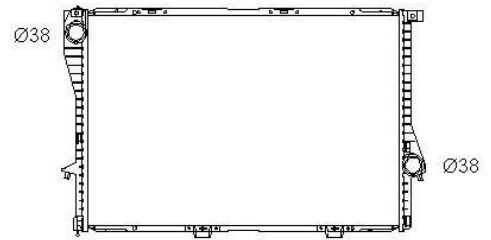

IMS 4244

BMW	520i, 528i	M/T	A/P
Core Size	: 650 X 438 X 42 mm		
OEM Ref.	: 17111436061 -17111436055 -1463061		
YEAR	1995-2004