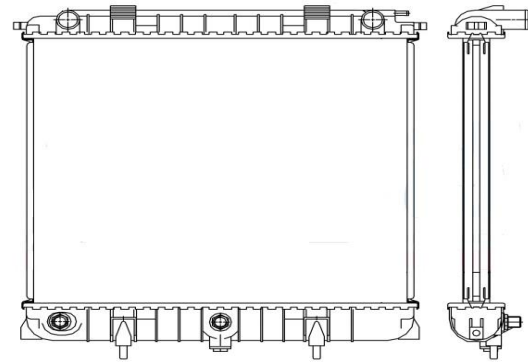

LAND ROVER ROVER II (LP_) 2.5 D 4x4 A/T A/P

Core Size 485 x 568 x 56 mm

OEM Ref. -ESR2270 -ESR2502 -PCC106920

YEAR 1994-2002

IMS 4230

LAND ROVER Rover 2.5 TD M/T A/P

Core Size 485 x 568 x 56 mm

OEM Ref. -ESR2270 -ESR2502 - PCC106930