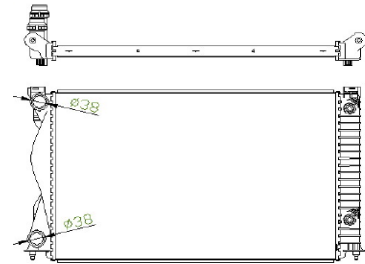

IMS 5206

AUDI	A6 (4F2, C6) 2.0 TFS A/T	A/P
Core Size	: 677 X 448 X 32 mm	
OEM Ref.	: 4F0121251AE -4F0121251AR -4F0121251R	
YEAR	2004-2011