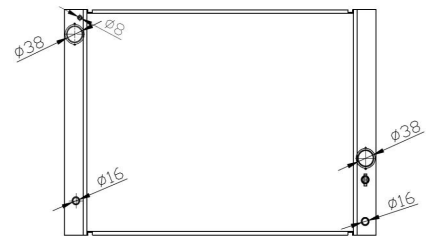

IMS 6202

BMW	(E60) 520 i	M/T	A/A
Core Size	: 620 X 488 X 26 mm		
OEM Ref.	: 4.513.781 -7.534.914 -7.553.666		
YEAR	2005-2010