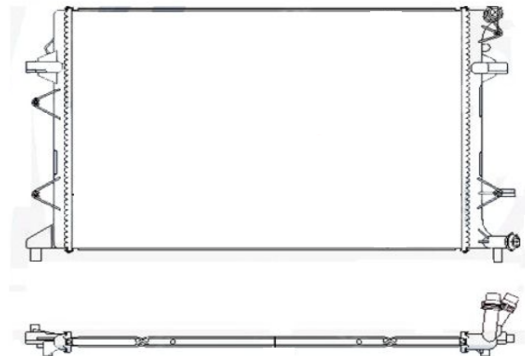

IMS 12242

VOLKSWAGEN	JETTA/PASSAT 1.4L/2.0L L4	M/A	A/P
Core Size	: 625 X 438 X 16 mm		
OEM Ref.	: 1K0121251EB	Other Ref: 13273	
YEAR	2014