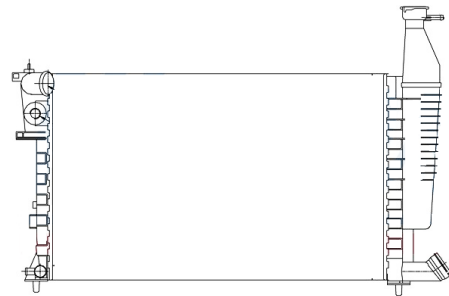

OEM Ref. : 1300H7-1300-H7 -1300K5

YEAR 1984-1998

IMS 9249

PEUGEOT PEUGEOT 307 2.0HDI 110 307 A/T **A/P**

Core Size : 380 X 538 X 16 mm

OEM Ref. : 1330.84 -1330.86 -1330.A1

YEAR 1998-2011

IMS 10283