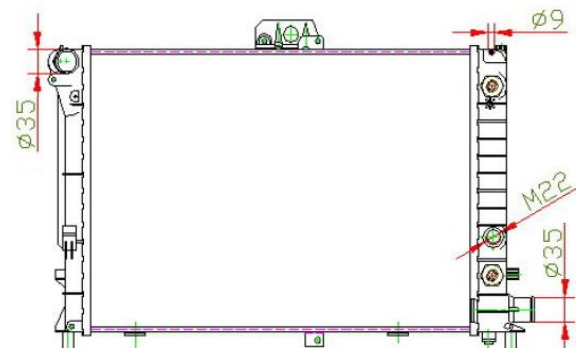

IMS 5228

SAAB		A/T	A/P
Core Size	: 550 X 388 X 32 mm		
OEM Ref.	75500098		
YEAR