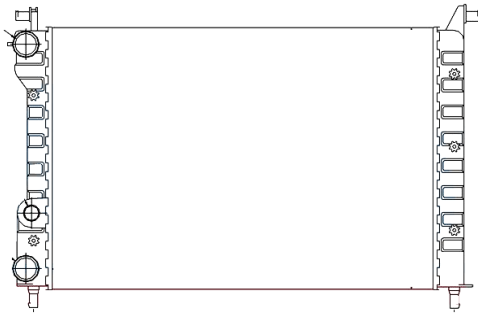

IMS 10275

FIAT	PALIO (178BX) 1.6 16V	M/T	A/P
Core Size	: 520X 360 X R mm		
OEM Ref.	: 46417059 - 46548485		
YEAR	1996-2009