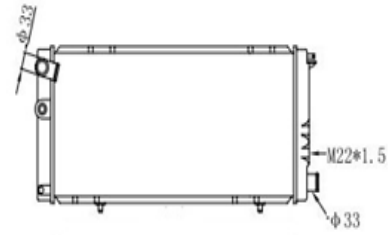

IMS 8287

PEUGEOT PEUGEOT CITROEN C2/1007 1.4HDI(M/T)

Core Size : 380 X 388 X 26 mm

OEM Ref. : 1330.E6 -1330.Q5 -1333.62

YEAR 2002-2011

IMS 9222

PEUGEOT PEUGEOT 205 1.6 GTI 83 (M/T) **A/P**

Core Size : 610 X 288 X 32 mm