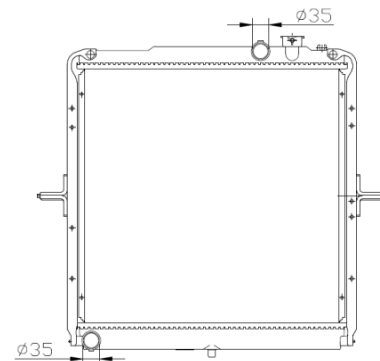

IMS 5269

KIA BONGO M/T A/P

Core Size : 505 X 518 X 36 mm
OEM Ref.
YEAR