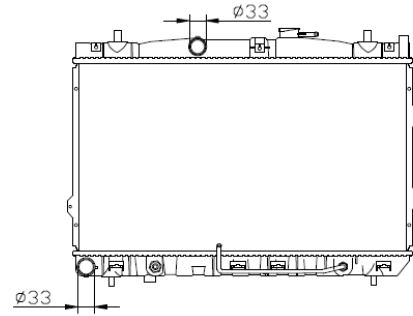

IMS 8203

KIA CERATO Stufenheck (LD) 1.6 A/T A/P

Core Size : 375 X 668 X 26 mm
OEM Ref. : 25310-2F010 - 25310-2F050
YEAR 2004