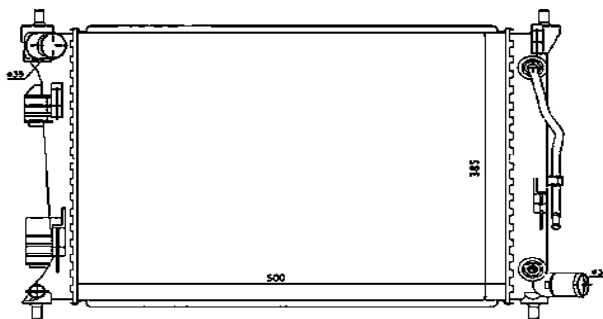

IMS 11241

HYUNDAI ACCENT IV (RB) 1.4 A/T A/P

Core Size : 500 x 390 x 26 mm

OEM Ref. : 25310-0U050 - 25310-1R050

YEAR 2010-2014