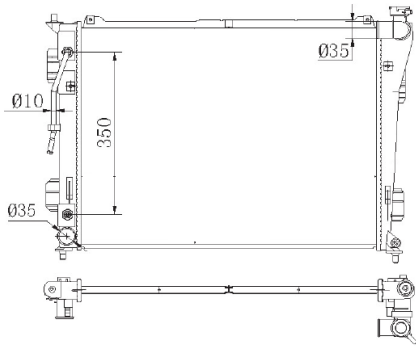

IMS 6273

HYUNDAI	SONATA (HG) 2.4	A/T	A/P
Core Size	: 635 X 468 X 16 mm		
OEM Ref.	: 25310-1U250 - 253103R501 - 25310-3R700		
YEAR	2009-2015