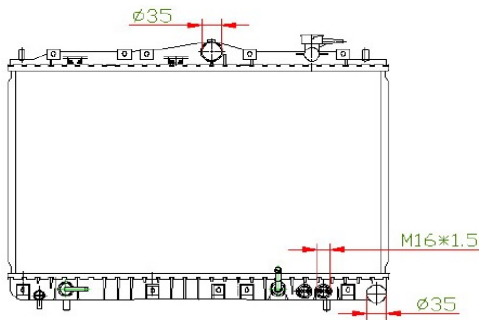

IMS 8237

HYUNDAI	SONATA II (Y-2) 2.0 i 16V	A/T	A/P
Core Size	: 400 X 658 X 26 mm		
OEM Ref.	: 25310-33450 - 25310-33B11		
YEAR	1991-1993