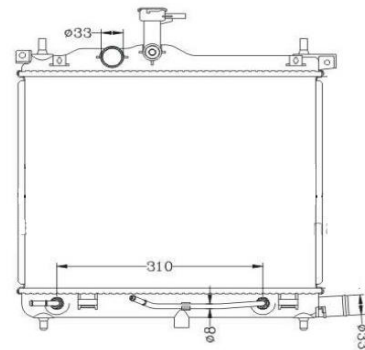

IMS 8237

HYUNDAI	SONATA II (Y-2) 2.0 i 16V	A/T	A/P
Core Size	: 400 X 658 X 26 mm		
OEM Ref.	: 25310-33450 - 25310-33B11		
YEAR	1991-1993		

IMS 8238

HYUNDAI	SONATA V (NF) 2.0 CRDi(D)	A/T	A/P
Core Size	: 635 X 478 X 22 mm		
OEM Ref.	: 253103K850 - 253103K860		
YEAR	2006-2011		

IMS 8241

HYUNDAI	H-1 Travel ,cargo,starex 2.5	M/T	A/P
Core Size	: 435 X 758 X 16 mm		
OEM Ref.	: 25310-4H550 - 25310-4H700		
YEAR	2008&2011		

IMS 8265

HYUNDAI	i10 (PA) 1.2	A/T	A/P
Core Size	: 350 X 438 X 26 mm		
OEM Ref.	: 25310-0X170		
YEAR	2008-2013		

IMS 8266

HYUNDAI	i10 (PA) 1.2	M/T	A/P
Core Size	: 350 X 438 X 16 mm		
OEM Ref.	25310-0X170		
YEAR	2008-2013		

IMS 8279

HYUNDAI	i 20	A/T	A/P
Core Size	: 500 X 378 X 16 mm		
OEM Ref.	25310-0J050		
YEAR	2010		