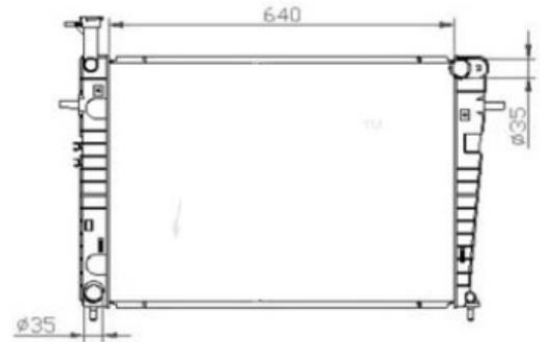

IMS 6255

HYUNDAI TUCSON (JM) 2.0 M/T A/P

Core Size : 640 X 438 X 22 mm
OEM Ref. : 25310-OL500
YEAR 1994-2000