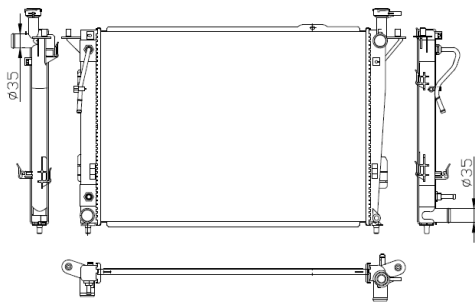

IMS 10202

HYUNDAI	SANTA FÉ II (CM) 2.4 4x4	A/T	A/P
Core Size	: 670 X 478 X 16 mm		
OEM Ref.	: 25310-2B400 - 25310-2B600		
YEAR	2010-2015