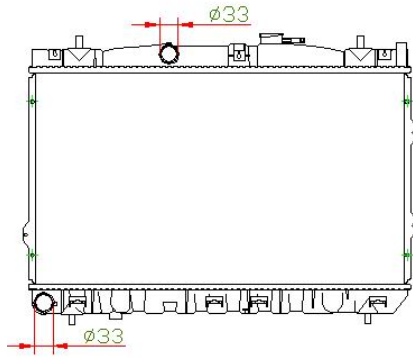

IMS 3295

KIA	SPORTAGE 2.7 V6 4WD	A/T	A/P
Core Size	: 640 X 460 X 22 mm		
OEM Ref.	: 25310-0Z850 - 25310-0Z870 - 25310-2E100		
YEAR	2004-2010		

IMS 2246-EA

KIA	SEPHIA FA	A/T	A/P
Core Size	: 375 X 648 X 26 mm		
OEM Ref.	OK201-15200B		
YEAR	1992-1995		

IMS 5214

KIA CERATO Stufenheck (LD) 1.6 M/T A/P

Core Size : 375 X 668 X 16 mm
OEM Ref. : 25310-2F000 - 25310-2F040
YEAR 2004

IMS 5215

KIA PREGIO 2.7 DIESEL M/T A/P

Core Size : 375 X 528 X 32 mm
OEM Ref.
YEAR