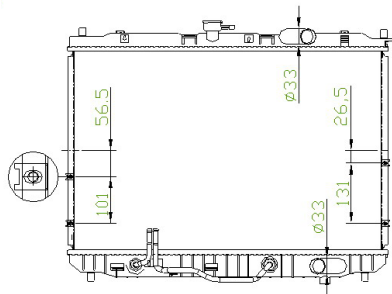

IMS 7268

KIA	CARENS II (FJ) 2.0 CRDi	A/T	A/P
Core Size	: 430 X 668 X 26 mm		
OEM Ref.	: 0K2KB15200-0K2KB15200A		
YEAR	2002&2005&2006