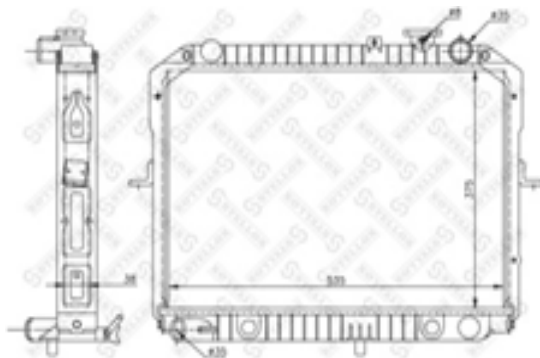

Core Size : 390 X 568 X 26 mm
 OEM Ref. : 25300-4B100 - 25310-4B000
 YEAR 1999-2005

IMS 11233

HYUNDAI ACCENT II (LC) 1.3 M/T A/P

Core Size : 335 X 648 X 16 mm
 OEM Ref. : 25310-25300
 YEAR 2000-2005

IMS 12245