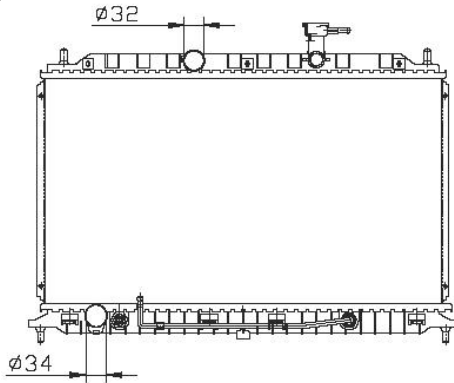

IMS 5266

KIA RIO II (JB) 1.6 CVVT A/T A/P

Core Size : 370 X 648 X 16 mm
OEM Ref. : S25310-1G000 - S25310-1G001
YEAR 2005