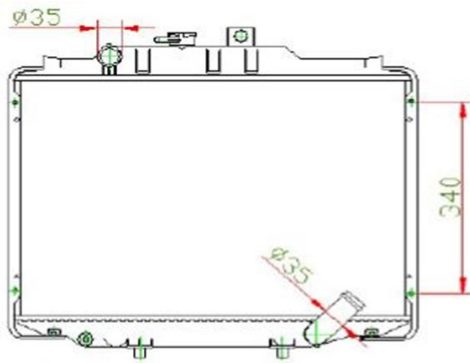

YEAR 2010-2014

IMS 11274

HYUNDAI SONATA V (NF) 2.4 M/T A/P

Core Size : 635 x 485 x 26 mm

OEM Ref. : 25310-3K180 - 25310-3K190 - 25310-3K240

YEAR 2005-2010

IMS 10251-L

HYUNDAI H100 Bus (P) 2.5 TD M/T A/P