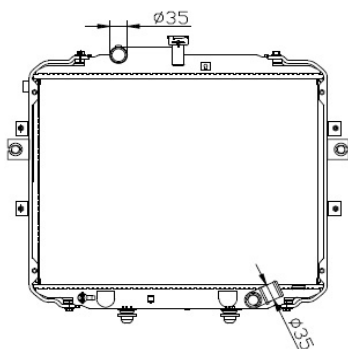

IMS 6283

HYUNDAI H100 Pritsche/Fahrgestell 2.5 TD M/T A/P

Core Size : 445 X 508 X 26 mm
OEM Ref. : 25310-4F110 - 253104F210 - 25310-4F400
YEAR 2006&2010