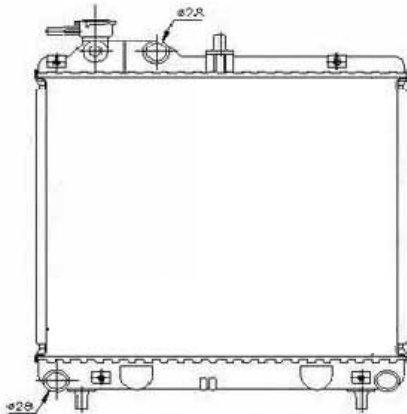

IMS 287-LC

HYUNDAI ELANTRA A/T A/P

Core Size : 375 X 668 X 16 mm
 OEM Ref. : 25310-08110 - 25310-2C116 - 25310-2D010
 YEAR 2002-2009

IMS 11277

HYUNDAI ELANTRA Stufenheck 1.6 A/T A/P

Core Size : 550 X 389 X 16 mm
 OEM Ref. : 25310-3X101
 YEAR 2011-2015

IMS 11234

HYUNDAI GETZ 02- 1.3\CLIK A/T A/P

Core Size : 370 x 488 x 16 mm

OEM Ref. : 25310-1C050

YEAR

IMS 11236

HYUNDAI GETZ (TB) 02-\CLIK M/T A/P

Core Size : 370 x 488 x 16 mm

OEM Ref. : 25320-1C100

YEAR

IMS 11237

HYUNDAI ATOS (MX) 1.0 i M/T A/P

Core Size : 355 x 388 x 26 mm

OEM Ref. : 25310-02000 - 25310-02050 - 25310-02100

YEAR 1998-2003

IMS 11238