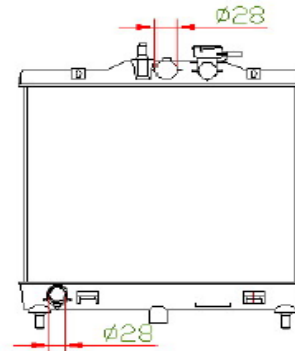

IMS 5217

KIA PICANTO (BA) 1.1 M/T A/

Core Size : 355 X 388 X 16 mm
OEM Ref. : 25310-07100
YEAR 1992-1995