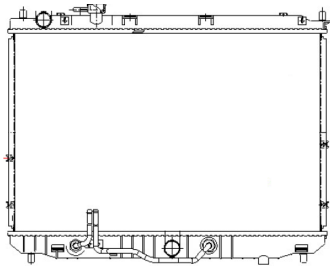

IMS 10209

KIA CARENS/NAZA CITRA MPV2.0 CC A/T A/P

Core Size : 430 X 668 X 26 mm

OEM Ref.

YEAR