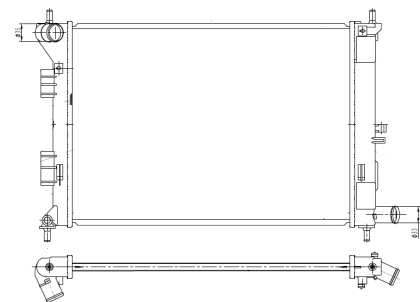

IMS 6276

HYUNDAI	ELANTRA Stufenheck (MD, UD) 1.6	M/T	A/P
Core Size	: 550 X 378 X 16 mm		
OEM Ref.	: 25310-3X101-253103X101		
YEAR	2011&2013