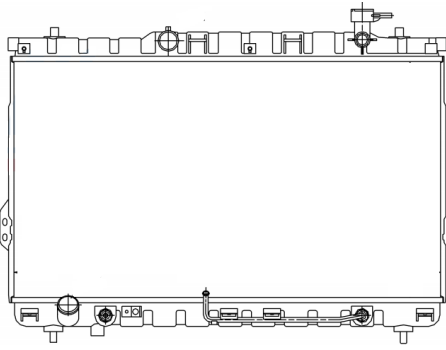

IMS 1235-A

HYUNDAI	SANTA FE 2.4 16v	A/T	A/P
Core Size	: 400 X 718 X 16 mm		
OEM Ref.	: 25310-26000 - 25310-26070		
YEAR	2001-2006