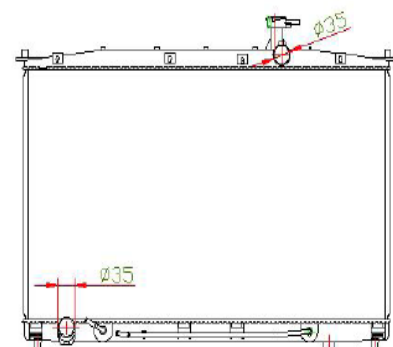

IMS 4296

HYUNDAI	SANTAFI	A/T	A/P
Core Size	: 435 X 758 X 22 mm		
OEM Ref.	: 25310-2B100		
YEAR	2006