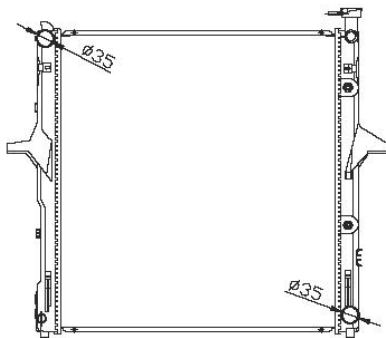

IMS 5268

KIA SORENTO I (JC) 3.3 V6 4WD A/T A/P

Core Size : 580 X 618 X 26 mm
OEM Ref. : 25310-3E930
YEAR 2007