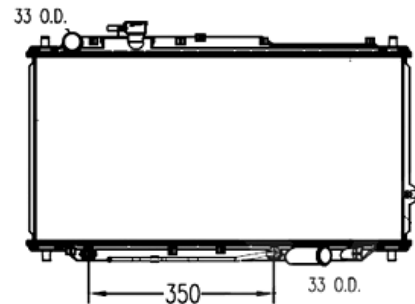

IMS 5218

KIA CARNIVAL A/T A/P

Core Size : 700 X 418 X 26 mm
OEM Ref. : K52Y1-5200B - K52Y15200C - K52Y1-5200D
YEAR 2001-2006

IMS 5245

Same IMS 1236-A

KIA SEPHIA II A/T A/P

Core Size : 345 X 678 X 26 mm
OEM Ref. : 0K2A1-15200E - 0K2A2-1520X - 0K2A2-1520XA
YEAR 1996-2002