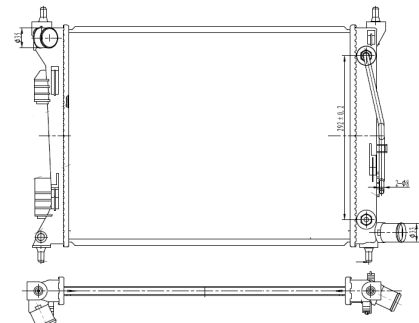

IMS 6274

HYUNDAI	ACCENT	A/T	A/P
Core Size	: 500 X 368 X 16 mm		
OEM Ref.	: 25310-1RA01		
YEAR	2010-2012