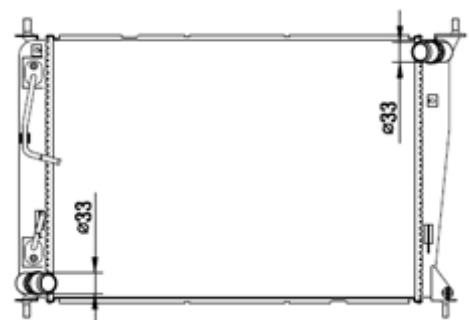

IMS 7298

KIA	SOUL	A/T	A/P
Core Size	: 580 X 398 X 16 mm		
OEM Ref.	: 25310-2K150		
YEAR	2010