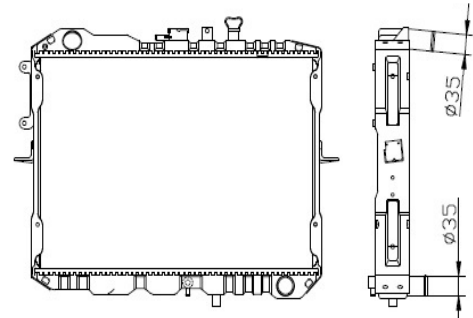

IMS 8210

KIA BESTA Kasten 2.2 D M/T A/P

Core Size : 370 X 548 X 48 mm
OEM Ref. : K71615200-OK71E15200A-OK71E15200B
YEAR 1996-2003