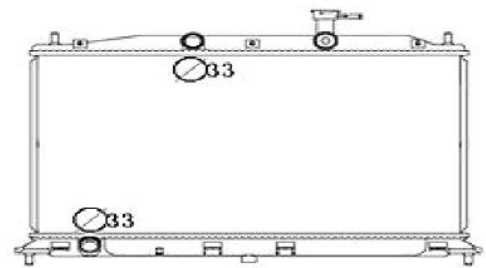

IMS 11235

KIA ACCENT III (MC) 1.4 GL,RIO/ RIO5 A/T A/P

Core Size : 370 x 628 x 16 mm

OEM Ref. : 253101-E000 - 253101-E001

YEAR 2005-2010