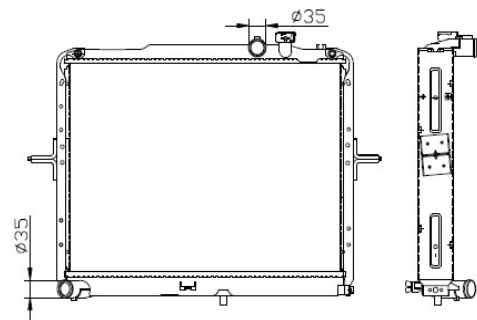

IMS 8212

KIA BONGO 3 M/T A/P

Core Size : 420 X 568 X 36 mm
OEM Ref. : 25310-4E100
YEAR