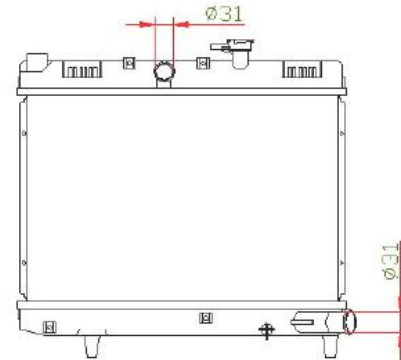

IMS 5267

KIA RIO Stufenheck (DC_) 1.3 M/T A/P

Core Size : 350 X 528 X 16 mm
OEM Ref. : 0K30A1-5200 - 0K30A1-5200D
YEAR 2000-2005