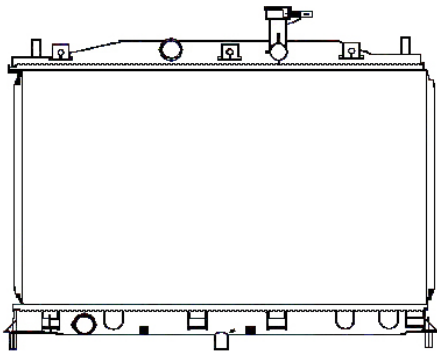

IMS 3231

HYUNDAI	ACCENT III (MC) 1.4 GL	M/T	A/P
Core Size	: 370 X 628 X 16 mm		
OEM Ref.	: 25310-1E000 - 25310-1E001		
YEAR	2005-2010