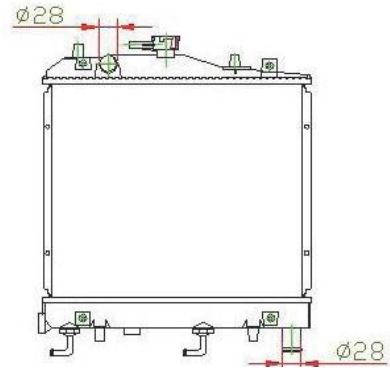

IMS 5218

KIA CARNIVAL A/T A/P

Core Size : 700 X 418 X 26 mm
OEM Ref. : K52Y1-5200B - K52Y15200C - K52Y1-5200D
YEAR 2001-2006

IMS 5245

Same IMS 1236-A

KIA SEPHIA II A/T A/P

Core Size : 345 X 678 X 26 mm
OEM Ref. : 0K2A1-15200E - 0K2A2-1520X - 0K2A2-1520XA
YEAR 1996-2002

IMS 3210-E

KIA PREGIO Bus 2.5 D M/T A/P

Core Size : 375 X 538 X 32 mm
OEM Ref. : 72B-15200 - 74A-15200 - 0K72A-15200D
YEAR 1995-2004

IMS 5265

KIA PRIDE (DA) 1.3 16V A/T A/P

Core Size : 320 X 378 X 26 mm
OEM Ref. : KK180-15200 - KK180-15200A
YEAR 1990-2001