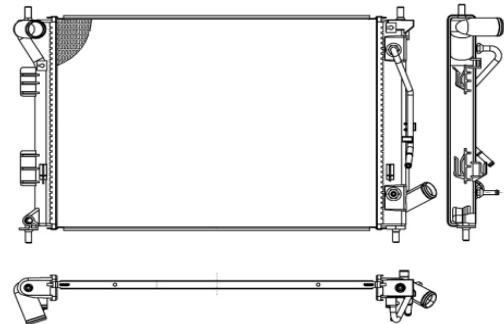

OEM Ref. : 25320-1C100

YEAR

IMS 11237

HYUNDAI ATOS (MX) 1.0 i M/T A/P

Core Size : 355 x 388 x 26 mm

OEM Ref. : 25310-02000 - 25310-02050 - 25310-02100

YEAR 1998-2003

IMS 11238