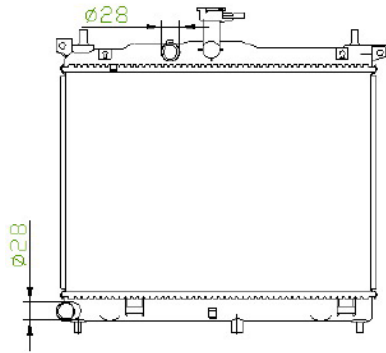

IMS 288-E

HYUNDAI	BUS (H1) STAREX	M/T	A/P
Core Size	: 650 X 438 X 26 mm		
OEM Ref.	: 25310-4A050 - 25310-4A060 - 253104A100		
YEAR	1998-20005		

IMS 288-EA

HYUNDAI	BUS (H1) STAREX	M/T	A/P
Core Size	: 650 X 438 X 26 mm		
OEM Ref.	: 25310-4A050 - 25310-4A060 - 25310-4A100		
YEAR	1998-20005		

IMS 4275

HYUNDAI	i10 (PA) 1.1	M/T	A/P
Core Size	: 350 X 448 X 22 mm		
OEM Ref.	: 25310-0X000 - 25310-0X060 - 25310-0X200		
YEAR	2007-2013		

IMS 4292

HYUNDAI	HIGHWAY VAN 2.0 CVVT, TRAJET	A/T	A/P
Core Size	: 400 X 718 X 22 mm		
OEM Ref.	: 25310-3A200 - 25310-3A201 - 25310-3A202		
YEAR	2000-2008		