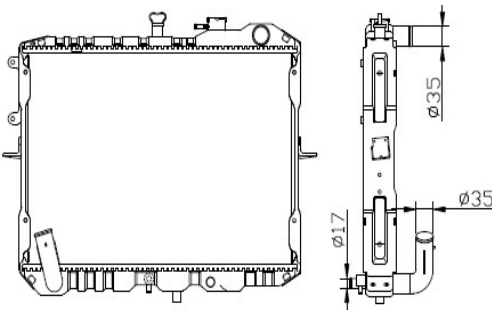

IMS 8211

KIA M/T A/P

Core Size : 370 X 548 X 48 mm
OEM Ref.
YEAR 1992-1995