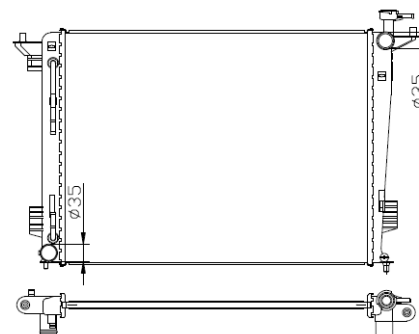

IMS 7294

HYUNDAI ix35 2.0 CVVT AWD,TUCON A/T A/P

Core Size : 640 X 478 X 16 mm
OEM Ref. : 25310-2S550 - 25310-2Y510 - 25310-2Y520
YEAR 2009-2010&2012-2013