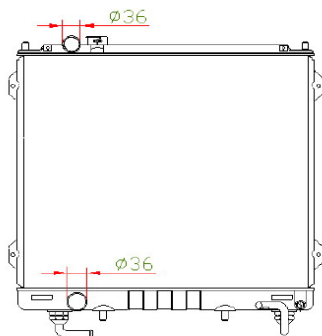

IMS 8201

HYUNDAI TERRACAN (HP) 3.5 i V6 4WD A/T A/P

Core Size : 510 X 568 X 26 mm
OEM Ref. : 25310-H1810 - 25310-H1830
YEAR 2001-2006