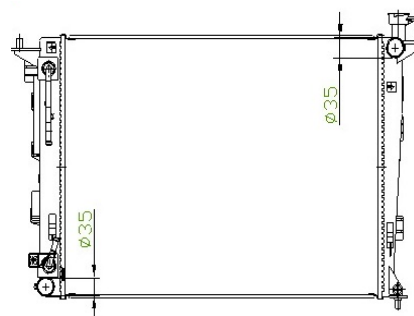

IMS 8209

HYUNDAI IX 35 A/T A/P

Core Size : 635 X 478 X 16 mm
OEM Ref. : 25310-2Z100
YEAR 2010