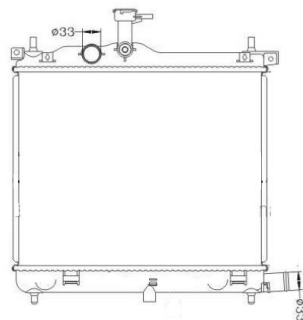

IMS 8237

HYUNDAI	SONATA II (Y-2) 2.0 i 16V	A/T	A/P
Core Size	: 400 X 658 X 26 mm		
OEM Ref.	: 25310-33450 - 25310-33B11		
YEAR	1991-1993		

IMS 8238

HYUNDAI	SONATA V (NF) 2.0 CRDi(D)	A/T	A/P
Core Size	: 635 X 478 X 22 mm		
OEM Ref.	: 253103K850 - 253103K860		
YEAR	2006-2011		

IMS 8241

HYUNDAI	H-1 Travel ,cargo,starex 2.5	M/T	A/P
Core Size	: 435 X 758 X 16 mm		
OEM Ref.	: 25310-4H550 - 25310-4H700		
YEAR	2008&2011		

IMS 8265

HYUNDAI	i10 (PA) 1.2	A/T	A/P
Core Size	: 350 X 438 X 26 mm		
OEM Ref.	: 25310-0X170		
YEAR	2008-2013		

IMS 8266

HYUNDAI	i10 (PA) 1.2	M/T	A/P
Core Size	: 350 X 438 X 16 mm		
OEM Ref.	25310-0X170		
YEAR	2008-2013		

IMS 8279

HYUNDAI	i 20	A/T	A/P
Core Size	: 500 X 378 X 16 mm		
OEM Ref.	25310-0J050		
YEAR	2010		

IMS 8295

HYUNDAI	VERNA	A/T	A/P
Core Size	: 500 X 388 X 16 mm		
OEM Ref.	: 25310-2B400 - 25310-2B600		
YEAR	2010		

IMS 9279

HYUNDAI	i10 (PA) 1.2	A/T	A/P
Core Size	: 350 X 448 X 26 mm		
OEM Ref.	: 25310-0X150 - 25310-0X170 - 25310-0X450		
YEAR	2008-2013		