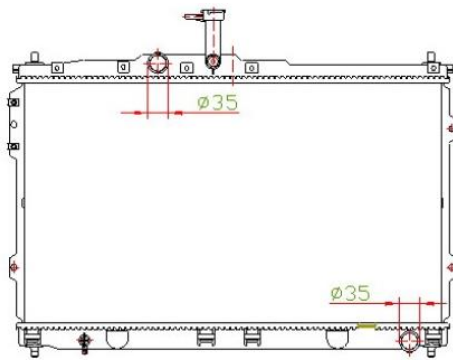

IMS 8237

HYUNDAI	SONATA II (Y-2) 2.0 i 16V	A/T	A/P
Core Size	: 400 X 658 X 26 mm		
OEM Ref.	: 25310-33450 - 25310-33B11		
YEAR	1991-1993		

IMS 8238

HYUNDAI	SONATA V (NF) 2.0 CRDi(D)	A/T	A/P
Core Size	: 635 X 478 X 22 mm		
OEM Ref.	: 253103K850 - 253103K860		
YEAR	2006-2011		

IMS 8241

HYUNDAI	H-1 Travel ,cargo,starex 2.5	M/T	A/P
Core Size	: 435 X 758 X 16 mm		
OEM Ref.	: 25310-4H550 - 25310-4H700		
YEAR	2008&2011		

IMS 8265

HYUNDAI	i10 (PA) 1.2	A/T	A/P
Core Size	: 350 X 438 X 26 mm		
OEM Ref.	: 25310-0X170		
YEAR	2008-2013		