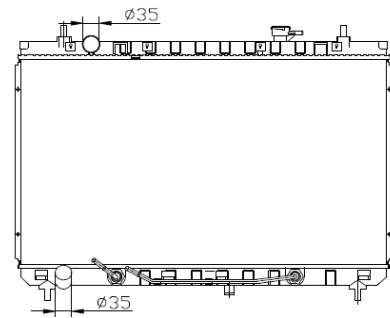

KIA GRAND CARNARNIVA VQ2.7 A/T A/P

Core Size : 440 X 758 X 26 mm

OEM Ref.

YEAR 2006

IMS 10209

KIA CARENS/NAZA CITRA MPV2.0 CC A/T A/P

Core Size : 430 X 668 X 26 mm

OEM Ref.