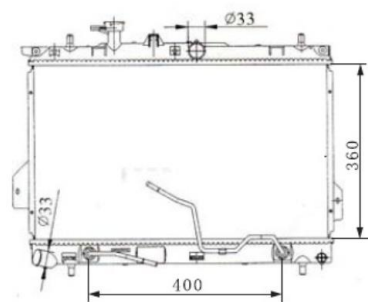

Core Size : 400 X 718 X 26 mm
 OEM Ref. : 25310-3A201 - 25310-3A202 - 25310-3A206
 YEAR 2000-2008

IMS 6255

HYUNDAI TUCSON (JM) 2.0 M/T A/P

Core Size : 640 X 438 X 22 mm
 OEM Ref. : 25310-OL500
 YEAR 1994-2000

IMS 6256

HYUNDAI H 100 PORTER A/T A/P

Core Size : 400 X 568 X 26 mm
 OEM Ref.
 YEAR 1993-2000

IMS 6257

HYUNDAI MATRIX (FC) 1.6/1.8 A/T A/P

Core Size : 360 X 608 X 26 mm
 OEM Ref. : 25310-17100 - 25310-17101
 YEAR 2001-2010