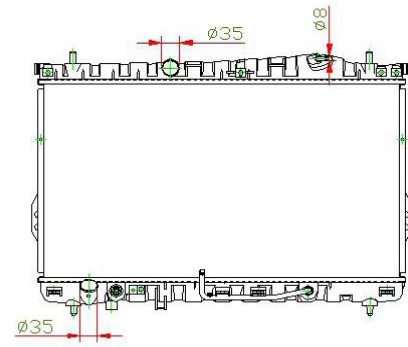

IMS 4292

HYUNDAI	HIGHWAY VAN 2.0 CVVT, TRAJET	A/T	A/P
Core Size	: 400 X 718 X 22 mm		
OEM Ref.	: 25310-3A200 - 25310-3A201 - 25310-3A202		
YEAR	2000-2008