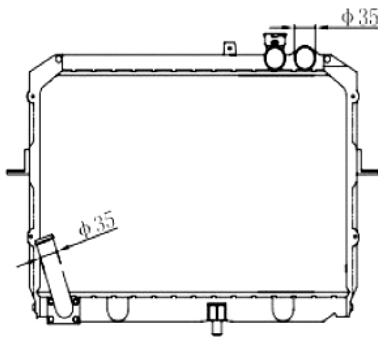

KIA PREGIO 2.7 CCVAN M/T A/P

Core Size : 380 X 538 X 40 mm

OEM Ref.

YEAR

IMS 11216

KIA PICANTO (TA) 1.2 A/T A/P

Core Size : 420 X 370 X 16 mm

OEM Ref. : 253101Y050