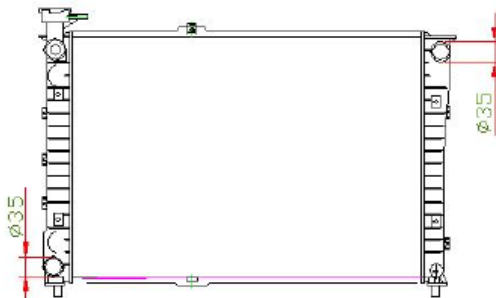

IMS 5214

KIA CERATO Stufenheck (LD) 1.6 M/T A/P

Core Size : 375 X 668 X 16 mm
OEM Ref. : 25310-2F000 - 25310-2F040
YEAR 2004

IMS 5215

KIA PREGIO 2.7 DIESEL M/T A/P

Core Size : 375 X 528 X 32 mm
OEM Ref.
YEAR

IMS 5218

KIA CARNIVAL A/T A/P

Core Size : 700 X 418 X 26 mm
OEM Ref. : K52Y1-5200B - K52Y15200C - K52Y1-5200D
YEAR 2001-2006

IMS 5245

Same IMS 1236-A

KIA SEPHIA II A/T A/P

Core Size : 345 X 678 X 26 mm
OEM Ref. : 0K2A1-15200E - 0K2A2-1520X - 0K2A2-1520XA
YEAR 1996-2002