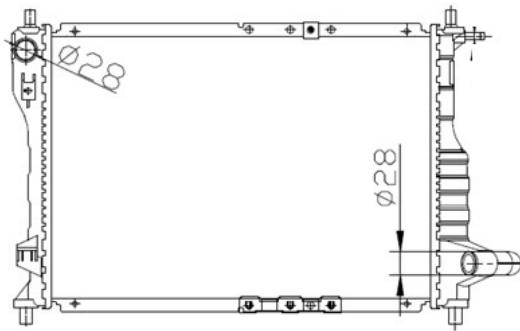

IMS 8206

DAEWOO	MATIZ 0.8	(M/T)	A/P
Core Size	: 460 X 318 X 16 mm		
OEM Ref.	: 96591475-9647777		
YEAR	: 2005