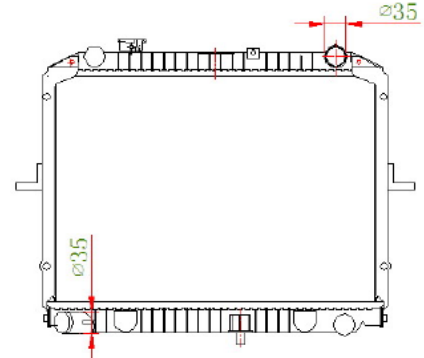

IMS 3295

KIA	SPORTAGE 2.7 V6 4WD	A/T	A/P
Core Size	: 640 X 460 X 22 mm		
OEM Ref.	: 25310-0Z850 - 25310-0Z870 - 25310-2E100		
YEAR	2004-2010		

IMS 2246-EA

KIA	SEPHIA FA	A/T	A/P
Core Size	: 375 X 648 X 26 mm		
OEM Ref.	OK201-15200B		
YEAR	1992-1995		

IMS 5214

KIA CERATO Stufenheck (LD) 1.6 M/T A/P

Core Size : 375 X 668 X 16 mm
OEM Ref. : 25310-2F000 - 25310-2F040
YEAR 2004

IMS 5215

KIA PREGIO 2.7 DIESEL M/T A/P

Core Size : 375 X 528 X 32 mm
OEM Ref.
YEAR