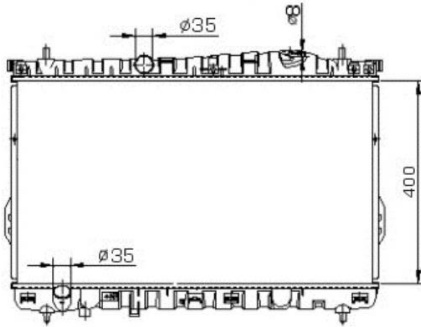

Core Size : 435 X 758 X 16 mm
 OEM Ref. : 25310-4H550 - 25310-4H700
 YEAR 2008&2011

IMS 6217

HYUNDAI TUCSON (JM) 2.0 A/T A/P

Core Size : 640 X 458 X 22 mm
 OEM Ref. : 25310-2E400
 YEAR 2004-2010

IMS 6254

HYUNDAI TRAJET (FO) 2.0 M/T A/P