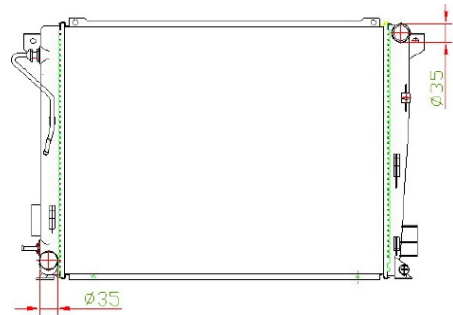

IMS 8238

HYUNDAI	SONATA V (NF) 2.0 CRDi(D)	A/T	A/P
Core Size	: 635 X 478 X 22 mm		
OEM Ref.	: 253103K850 - 253103K860		
YEAR	2006-2011