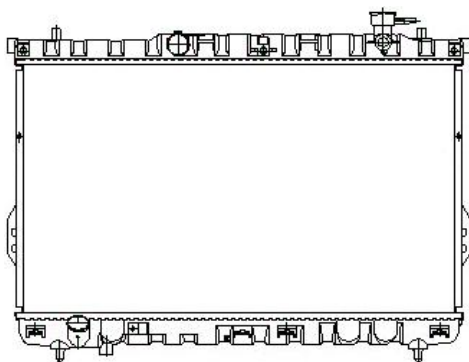

IMS 1235

HYUNDAI	SANTA FE 2.4 16v	M/T	A/P
Core Size	: 400 X 718 X 16 mm		
OEM Ref.	: 25310-26000		
YEAR	2001-2006