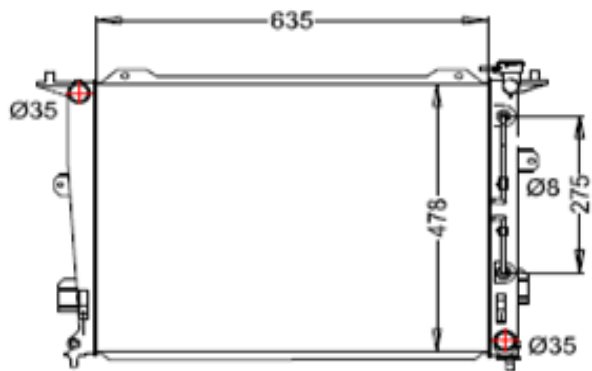

IMS 11299

HYUNDAI GENESIS (BH) 3.8 V6 A/T A/P

Core Size : 635 X 478 X 22 mm
OEM Ref. : 25310-3M140 - 25310-3M145
YEAR 2008-2014