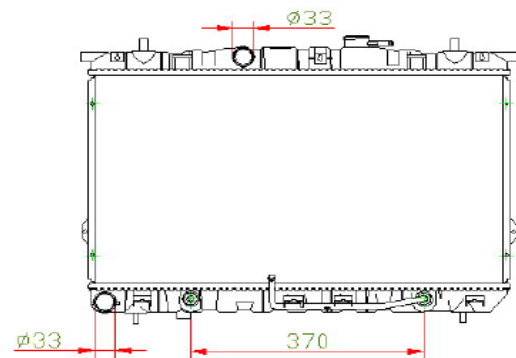

IMS 4294

HYUNDAI	COUPE (GK) 2.7 V6, AVANTE XD/ELENTRA	A/T	A/P
Core Size	: 375 X 668 X 16 mm		
OEM Ref.	: 25310-2D210 - 25310-2D215 - 25310-2D210		
YEAR	2000-2006