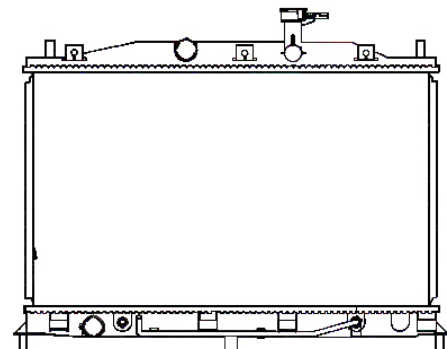

IMS 3230

HYUNDAI ACCENT III (MC) 1.4 GL A/T A/P

Core Size : 370 X 628 X 16 mm

OEM Ref. : 25310-1E150 - 25310-1E151

YEAR 2005-2010