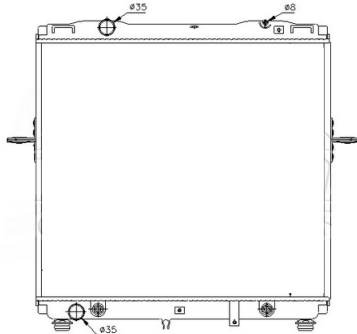

IMS 5216

KIA SORENTO I (JC) 3.5 V6 4WD A/T A/P

Core Size : 578 X 628 X 26 mm
OEM Ref. : 25310-3E250
YEAR 1992-1995