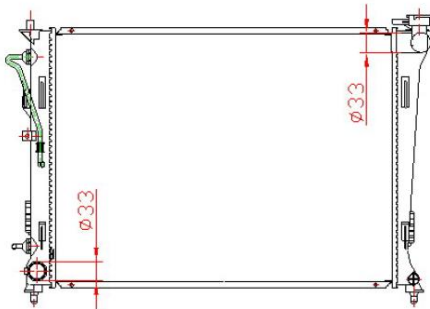

IMS 8204

KIA FORTE A/T A/P

Core Size : 600 X 438 X 16 mm
OEM Ref. K25310-1X100
YEAR 1992-1995