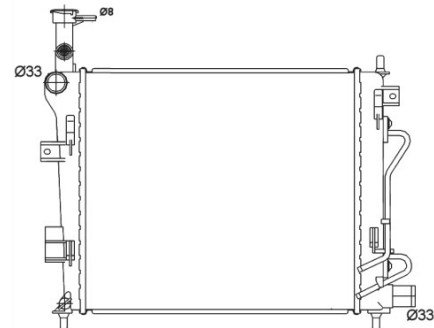

KIA PREGIO 2.7 CCVAN M/T A/P

Core Size : 380 X 538 X 40 mm

OEM Ref.

YEAR

IMS 11216

KIA PICANTO (TA) 1.2 A/T A/P

Core Size : 420 X 370 X 16 mm

OEM Ref. : 253101Y050