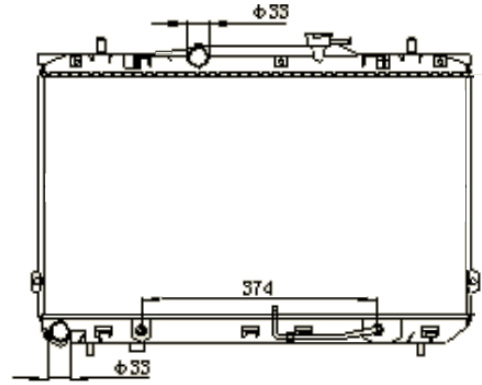

IMS 5248

HYUNDAI	COUPE (GK) 2.7 V6, AVANTE XD/ELENTRA	A/T	A/P
Core Size	: 375 X 668 X 16 mm		
OEM Ref.	: 25310-2D210 - 25310-2D215 - 25310-2D216		
YEAR	2000-2009