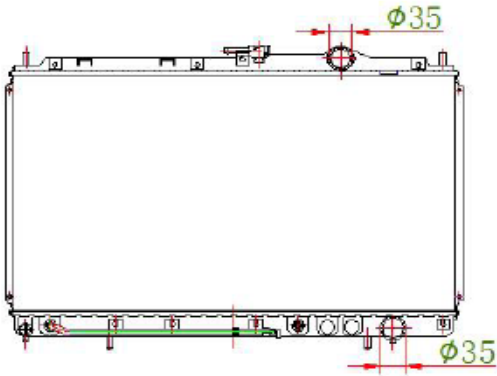

IMS 4297

HYUNDAI	SANTAMO 2.0 16V	A/T	A/P
Core Size	: 375 X 668 X 26 mm		
OEM Ref.	: 25310-M2110 - 25310-M2111		
YEAR	1998-2002