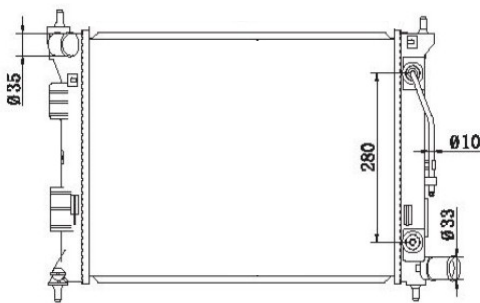

IMS 6275

HYUNDAI	ELANTRA Stufenheck (MD, UD) 1.6	A/T	A/P
Core Size	: 550 X 378 X 16 mm		
OEM Ref.	: 25310-3X101 - 25310-3X101		
YEAR	2011&2013