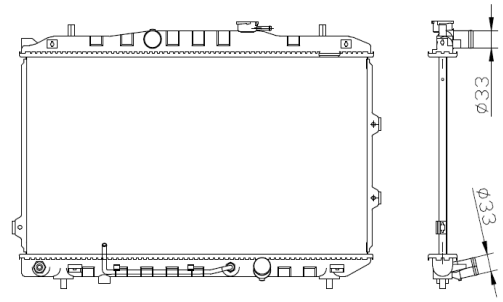

IMS 7242

KIA	CERATO	A/T	A/P
Core Size	: 375 X 668 X 16 mm		
OEM Ref.	: 25310-07100		
YEAR	2007