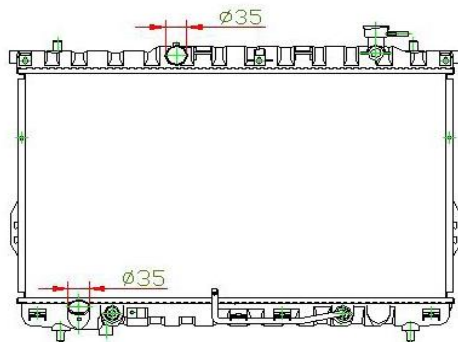

IMS 4293

HYUNDAI	SANTA FÉ I (SM) 2.0	A/T	A/P
Core Size	: 400 X 718 X 22 mm		
OEM Ref.	: 25310-26050 - 25310-26070		
YEAR	2001-2006