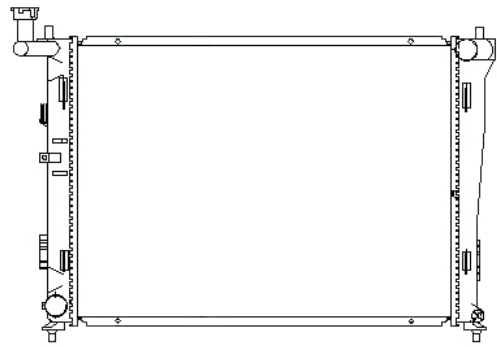

IMS 3226-EA

HYUNDAI ELANTRA Saloon (HD) 1.6 CVVT A/T A/P

Core Size : 600 X 438 X 26 mm

OEM Ref. : 25310-2H050

YEAR 2006-2011

IMS 3227

HYUNDAI ELANTRA Saloon (HD) 1.6 CVVT M/T A/P

Core Size : 600 X 438 X 16 mm