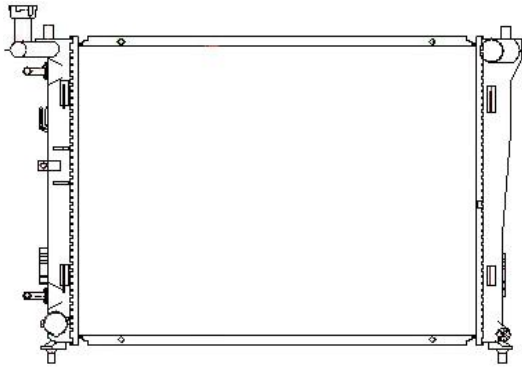

IMS 3226-EA

HYUNDAI ELANTRA Saloon (HD) 1.6 CVVT A/T A/P

Core Size : 600 X 438 X 26 mm

OEM Ref. : 25310-2H050

YEAR 2006-2011