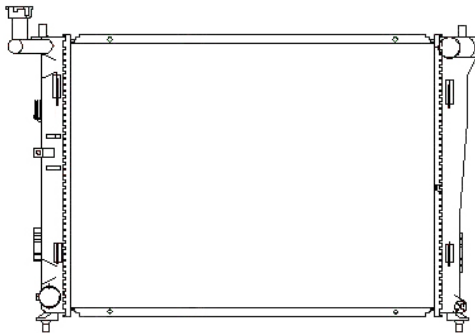

IMS 3227-E

HYUNDAI ELANTRA Saloon (HD) 1.6 CVVT M/T A/P

Core Size : 600 X 438 X 16 mm

OEM Ref. : 25310-1H010 - 25310-2H000 - 25310-2R000

YEAR 2006-2011