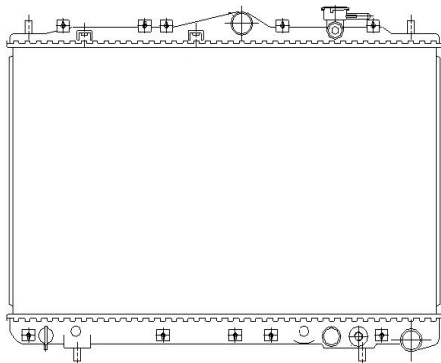

IMS 1231

HYUNDAI	SONATA II	M/T	A/P
Core Size	: 400 X 680 X 26 mm		
OEM Ref.	: 25310-33430 - 25310-33A10		
YEAR	1994-2000		

IMS 1231-A

HYUNDAI	SONATA II	A/T	A/P
Core Size	: 400 X 680 X 26 mm		
OEM Ref.	: 25310-34050		
YEAR	1994-2000		