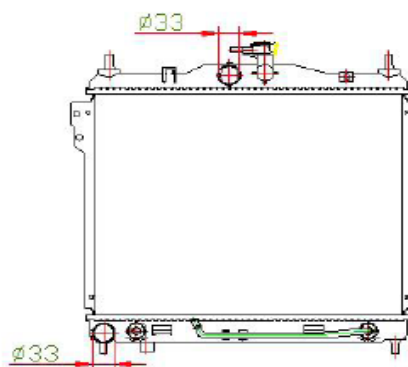

IMS 4295

HYUNDAI	GETZ (TB) 1.4 i	A/T	A/P
Core Size	: 370 X 478 X 26 mm		
OEM Ref.	: 25310-1C350		
YEAR	2000-2006		

IMS 4296

HYUNDAI	SANTAFI	A/T	A/P
Core Size	: 435 X 758 X 22 mm		
OEM Ref.	: 25310-2B100		
YEAR	2006		