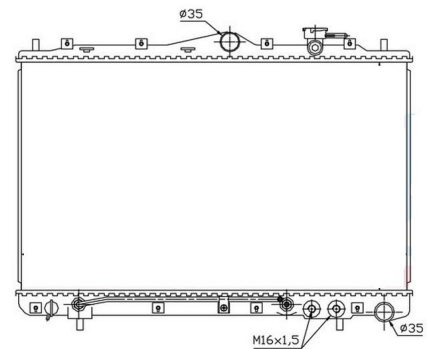

IMS 287-E

HYUNDAI ELANTRA M/T A/P

Core Size : 375 X 668 X 26 mm
 OEM Ref. : 25310-08100 - 25310-2D010
 YEAR 2002-2009

IMS 288

HYUNDAI BUS (H1) STAREX M/T A/P

Core Size : 650 X 438 X 16 mm
 OEM Ref. : 25310-4A050 - 25310-4A060 - 25310-4A100
 YEAR 1998-20005

IMS 1210- A

HYUNDAI	ACCENT 1500	M/T	A/P
Core Size	: 335 X 608 X 16 mm		
OEM Ref.	: 25310-22020 - 25310-22025		
YEAR	1994-2000		

IMS 1230

HYUNDAI	ACCENT 1500	M/T	A/P
Core Size	: 335 X 317 X 16 mm		
OEM Ref.	: 25310-25050 - 25310-25Q11		
YEAR	1994-2000		

IMS 1231

HYUNDAI	SONATA II	M/T	A/P
Core Size	: 400 X 680 X 26 mm		
OEM Ref.	: 25310-33430 - 25310-33A10		
YEAR	1994-2000		

IMS 1231-A

HYUNDAI	SONATA II	A/T	A/P
Core Size	: 400 X 680 X 26 mm		
OEM Ref.	: 25310-34050		
YEAR	1994-2000		