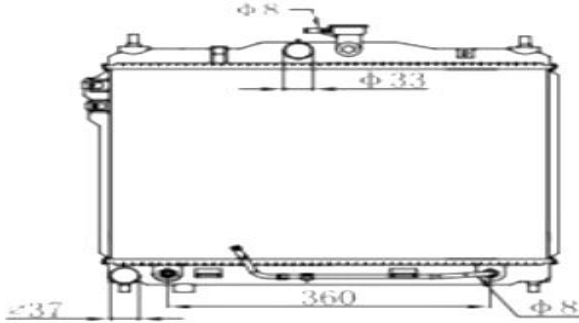

IMS 11234

HYUNDAI GETZ 02- 1.3\CLIK A/T A/P

Core Size : 370 x 488 x 16 mm

OEM Ref. : 25310-1C050

YEAR