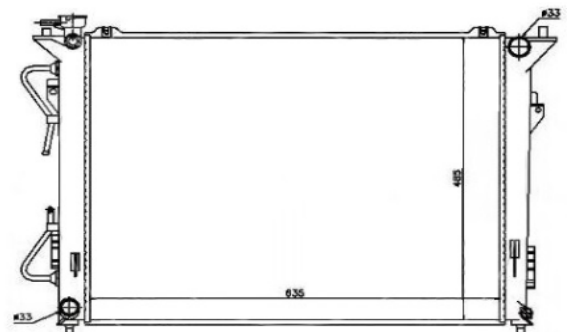

IMS 11274

HYUNDAI SONATA V (NF) 2.4 M/T A/P

Core Size : 635 x 485 x 26 mm

OEM Ref. : 25310-3K180 - 25310-3K190 - 25310-3K240

YEAR 2005-2010