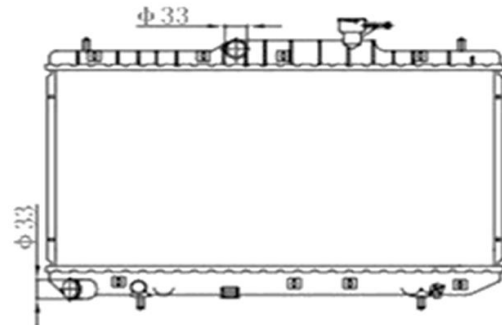

IMS 11233

HYUNDAI ACCENT II (LC) 1.3 M/T A/P

Core Size : 335 X 648 X 16 mm
OEM Ref. : 25310-25300
YEAR 2000-2005