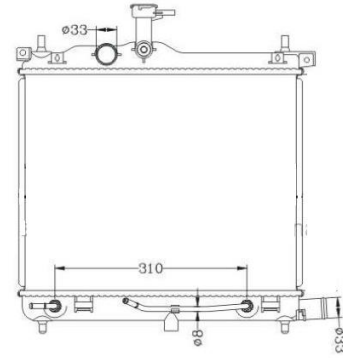

Core Size : 400 X 718 X 26 mm
 OEM Ref. : 25310-3A201 - 25310-3A202 - 25310-3A206
 YEAR 2000-2008

IMS 6255

HYUNDAI TUCSON (JM) 2.0 M/T A/P

Core Size : 640 X 438 X 22 mm
 OEM Ref. : 25310-OL500
 YEAR 1994-2000

IMS 6256

HYUNDAI H 100 PORTER A/T A/P

Core Size : 400 X 568 X 26 mm
 OEM Ref.
 YEAR 1993-2000

IMS 6257

HYUNDAI MATRIX (FC) 1.6/1.8 A/T A/P

Core Size : 360 X 608 X 26 mm
 OEM Ref. : 25310-17100 - 25310-17101
 YEAR 2001-2010

IMS 1235-A

HYUNDAI	SANTA FE 2.4 16v	A/T	A/P
Core Size	: 400 X 718 X 16 mm		
OEM Ref.	: 25310-26000 - 25310-26070		
YEAR	2001-2006		

IMS 6270

HYUNDAI	i10 (PA) 1.2	A/T	A/P
Core Size	: 350 X 428 X 16 mm		
OEM Ref.	: 25310-0X150 - 25310-0X170 - 25310-0X450		
YEAR	2008-2013		