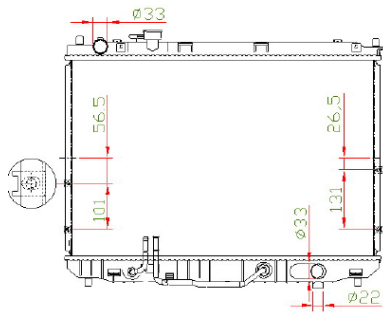

IMS 7270

KIA	BESTA Kasten 2.2 D	M/T	A/P
Core Size	: 370 X 548 X 48 mm		
OEM Ref.	: K7161-5200 - OK71E1-5200A - OK71E1-5200B		
YEAR	1996-2003		

IMS 7298

KIA	SOUL	A/T	A/P
Core Size	: 580 X 398 X 16 mm		
OEM Ref.	: 25310-2K150		
YEAR	2010		

IMS 8202

KIA CARENS II (FJ) 1.8 A/T A/P

Core Size : 430 X 668 X 26 mm
OEM Ref. : 0K2JC1-5200 - 0K2JC1-5200A
YEAR 2002

IMS 8203

KIA CERATO Stufenheck (LD) 1.6 A/T A/P

Core Size : 375 X 668 X 26 mm
OEM Ref. : 25310-2F010 - 25310-2F050
YEAR 2004