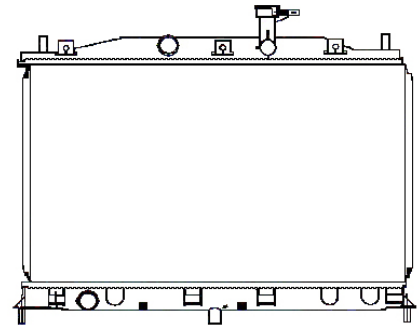

IMS 4228

HYUNDAI	ACCENT III (MC) 1.4 GL	M/T	A/P
Core Size	: 370 X 628 X 26 mm		
OEM Ref.	: 25310-1E150 - 25310-1E151		
YEAR	2005-2010