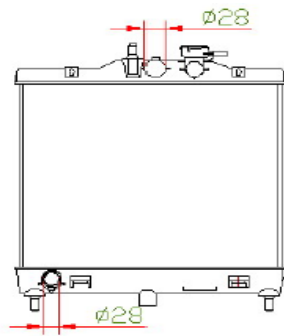

IMS 5217-A

KIA	PICANTO (BA) 1.1	A/T	A/P
Core Size	: 355 X 388 X 16 mm		
OEM Ref.	: 25310-07100		
YEAR	1992-1995